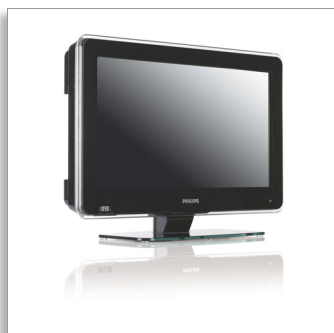

Philips  
Профессиональный ЖК  
телевизор

**32" системный**  
ЖК-дисплей  
интегрированный цифровой

**32HFL5850D**

## Для развлечения гостей

Гостиничный цифровой телевизор Philips со слотом для SmartCard

Стильный гостиничный телевизор со встроенным слотом для SmartCard является наилучшим интерактивным решением для развлечения гостей. Гости получают удовольствие от просмотра цифрового телевидения, смогут подключить дополнительные устройства и даже прослушать музыку в ванной комнате.