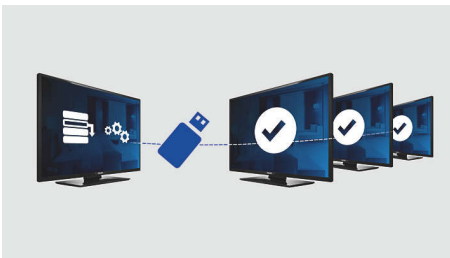

Основные особенности

Встроенный слот SmartCard

Встроенный слот SmartCard позволяет картам других производителей взаимодействовать с телевизором без необходимости применения дополнительного устройства и соединений. Телевизор также можно подключить через интерфейс управления Serial Xpress (поддержка протоколов UART и RS232) и интерфейс управления SmartPlug к внешним декодерам и телеприставкам всех основных поставщиков интерактивных систем.

Клонирование через USB

Возможность простого копирования всех программных настроек с одного телевизора на другие меньше, чем за минуту. Эта функция гарантирует единообразие ТВ настроек, значительно сокращая время на установку и расходы.

Удаленное обновление ПО

Через поставщика сертифицированных систем можно удаленно обновить программное обеспечение для ТВ, управляющее специальными отдельными функциями.

Встроенный дисплей часов

Встроенный дисплей часов с будильником позволяет вам не тратить деньги на дополнительные часы, а пространство комнаты — на кабели и соединения.

С поддержкой стандарта HD и DVB-T тюнером

Наслаждайтесь исключительным качеством изображения высокой четкости и будьте готовы к таким источникам сигнала HD, как телеприставка с высоким разрешением. Телевизор поддерживает прием аналоговых сигналов YPbPr, а также высококачественные цифровые сигналы без сжатия, передаваемые через DVI или HDMI. Цифровые сигналы поддерживают защиту от копирования HDCP. Встроенный DVB-T-тюнер позволяет принимать каналы наземного цифрового телевидения наряду с имеющимися аналоговыми каналами. Он также позволяет принимать цифровые радиостанции с высококачественным звуком без необходимости приобретать дополнительное оборудование.

Воспроизведение через USB

Этот телевизор Philips позволяет гостям подключать USB-накопитель, легко и быстро переходя к воспроизведению мультимедийного содержания. Поддерживаемые форматы воспроизведения: MP3, файлы демонстрации слайдов (.alb) и фотографии в формате JPEG.

Вход ПК

Со входом PC вы можете подсоединить телевизор к компьютеру и использовать его как монитор компьютера.

Внешний динамик и источник питания

Телевизор оснащен аудиоразъемом с усилителя, который обеспечивает простую установку внешних динамиков (например, в ванной) и избавляет от необходимости покупать дополнительное оборудование. Благодаря встроенному дополнительному источнику питания не нужно подключать отдельный источник питания для интерактивной системы. При стационарном использовании дополнительный источник

питания можно отключить для экономии энергии.

Совместимость с панелью подключения

Этот телевизор прекрасно работает с панелями подключения Philips. Постояльцы могут легко подключить ПК, MP3-плеер, DVD-проигрыватель, видеокамеру и другие устройства. Благодаря функции автообнаружения телевизор автоматически переключается для отображения с устройства гостя.