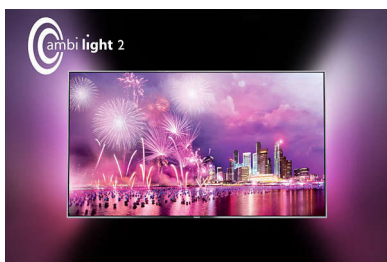

Istaknute znač.

Ambilight s 2 strane

Stvorili ste mnogo više od kuće, stvorili ste dom, pa zašto ne biste odabrali i televizor koji odiše toplinom i privlačnošću? Jedinstvena tehnologija Ambilight tvrtke Philips čini vaš zaslom mnogo širim, a doživljaj gledanja uzbudljivijim projicirajući izuzetno širok sjaj s dvije strane zaslona televizora na okolni zid. Boja, živopisnost i uzbuđenje prelaze granice zaslona i ulaze u vaš dnevni boravak, unoseći uzbudljiviji, intenzivniji i prožimajući doživljaj gledanja.

Dizajn bez okvira

Elegantan. Minimalistički. Diskretan. Naša prednja ploča bez okvira predivno je izrađena od vrlo kvalitetnog stakla i obrubljena izuzetno tankim aluminijem, maksimalno smanjujući okvir i povećavajući zaslom.

Autentični materijali

Vaš dom predstavlja vaš stil. Naši su dizajneri odabrali suptilne, sofisticirane boje i završne obrade, kombinirajući ih s autentičnim, kvalitetnim materijalima kao što je aluminij, što je rezultiralo dizajnom televizora koji će se savršeno uklopiti u vaš interijer.