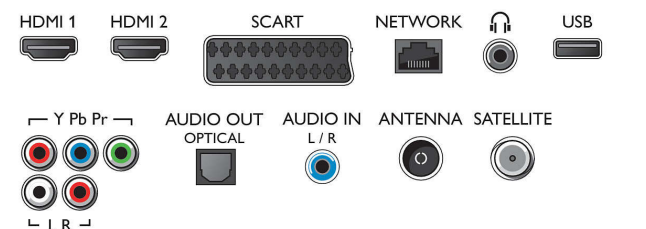

Smart TV

- Interaktivna televizija: HbbTV
- SmartTV aplikacije*: Catch-up TV, Spotify,

Connections

Side

Rear

Specifikacije

Aplikacije na mreži, Trgovine videosadržaja na mreži, Otvaranje internetskog preglednika, YouTube
• Social TV: Skype, Twitter