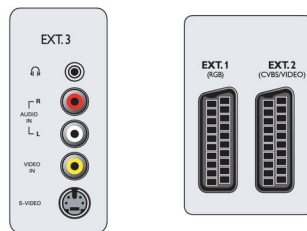

Hangolóegység/Vétel/Adás

- Antennabemenet: 75 ohmos koaxiális (IEC75)
- TV rendszer: PAL I, PAL B/G, PAL D/K, SECAM B/G, SECAM D/K, SECAM L/L'
- Videolejtás: NTSC, SECAM, PAL
- Hangolási sávok: hipersáv, S-csatorna, UHF, VHF
- Előre beállított csatornák száma: 100
- Hangolás megjelenítése: PLL

Csatlakoztathóság

- Ext 1 Scart: Audio B/J, CVBS be/ki, RGB
- Ext 2 Scart: Audio B/J, CVBS be/ki, S-video be
- Ext 3: S-video be, CVBS be, Audió B/J bemenet
- Ext 4: YPbPr, Audió B/J bemenet
- Ext 5: HDMI
- Ext 6: HDMI
- Scart csatlakozók száma: 2
- Egyéb csatlakozások: Fejhallgató kimenet

Feszültség

- Környezeti hőmérséklet: 5 °C-tól 40 °C-ig
- Tápellátás: 220 - 240 V, 50/60 Hz

Stereo system				Transmission system						
2CS DK	NICAM DK	2CS BG	NICAM I	NICAM LL'	PAL BG	PAL D/K	PAL I	SECAM BG	SECAM DK	SECAM LL'
•	•	•	•	•	•	•	•	•	•	•

Kiadás dátuma
2022-04-26

Verzió: 1.0.10

12 NC: 8670 000 30334
EAN: 87 12581 33770 4

© 2022 Koninklijke Philips N.V.
Minden jog fenntartva.

A műszaki adatok előzetes figyelmeztetés nélkül változhatnak. Minden védjegy a Koninklijke Philips N.V. céget, vagy az illető jogtulajdonost illeti

www.philips.com

- Áramfogyasztás: 240 W
- készenléti üzemmód energiafelhasználása: < 1 W

Tartozékok

- Mellékelt tartozékok: Asztali állvány, Hálózati kábel, Rövid üzembe helyezési útmutató, Felhasználói kézikönyv, Regisztrációs kártya, Garancialevél, Távezérlés, Elemek a távezérlőhöz
- Opcionális tartozékok: Padlóállvány

Méretek

- Készülék ház színe: Magasfényű fekete
- Egység méretei (Sz x Ma x Mé): 1058 x 692 x 115,5 mm
- A készülék méretei állvánnyal (Sz x Ma x Mé): 1058 x 748 x 286 mm
- Termék tömege: 27,9 kg
- Termék tömege (+állvány): 35,9 kg
- Doboz méretei (Sz x Ma x Mé): 1138 x 794 x 316 mm
- Tömeg csomagolással együtt: 40,0 kg
- A VESA szabvánnyal kompatibilis: 600 x 400 mm