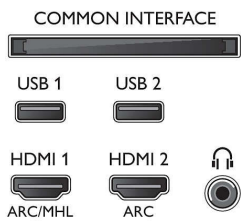

Izuzetno tanki 4K UHD LED Android televizor

Ambilight TV od 189 cm (75") 2800 Picture Performance Index, HDR premium WCG 90 %, P5 Perfect Picture Engine

Specifikacije

Ambilight

- Ambilight značajke: Ugrađeni Ambilight+hue, Ambilight Music, Način rada za igre, Mogućnost prilagodbe boji zida, Način rada sa svjetlom za opuštanje
- Ambilight verzija: s 3 strane

Slika/Prikaz

- Omjer širine i visine: 16:9
- Veličina dijagonale zaslona (inč): 75 inča
- Dijagonala zaslona (u cm): 189 cm
- Zaslona: 4K Ultra HD LED

- Rezolucija zaslona: 3840 x 2160
- Program za obradu slike: P5 Perfect Picture Engine
- Napredne značajke slike: Ultra Resolution, Micro Dimming Pro, Širok spektar boja od 90 % DCI/P3, HDR Premium

Podržana rezolucija zaslona

- Računalni ulazi na HDMI1/2: do 4K UHD 3840 x 2160 pri 60 Hz, Podrška za HDR, HDR10/HLG
- Računalni ulazi na HDMI3/4: do 4K UHD 3840 x 2160 pri 60 Hz
- Videoulazi na HDMI1/2: do 4K UHD 3840 x 2160

- pri 60 Hz, Podrška za HDR, HDR10/HLG
- Videoulazi na HDMI3/4: do 4K UHD 3840 x 2160 pri 60 Hz

Tjuner / Prijem / Prijenos

- Digitalni televizor: DVB-T/T2/T2-HD/C/S/S2
- Reprodukcijski videozapisi: NTSC, PAL, SECAM
- Podrška za MPEG: MPEG2, MPEG4
- Vodič kroz programe*: Elektronički vodič kroz programe za 8 dana
- Indikator jačine signala

Connections

Side