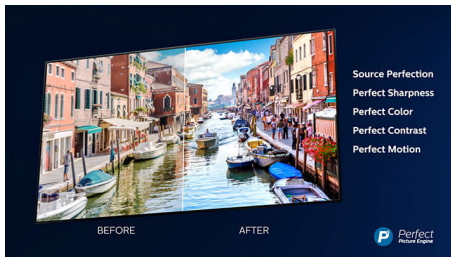

Izuzetno tanki 4K UHD LED Android televizor

Ambilight TV od 189 cm (75") 2800 Picture Performance Index, HDR premium WCG 90 %, P5 Perfect Picture Engine

Istaknute znač.

Tanki dizajn

Približite svijet, iskusite svaki detalj na televizoru tvrtke Philips većih dimenzija, nevjerojatno tankom zaslonu s elegantnim postoljem koji pruža funkcionalnost i nevjerojatan doživljaj gledanja.

P5 Perfect Picture Engine

P5 Perfect Picture Engine tvrtke Philips pruža sliku briljantnu poput sadržaja koje volite. Detalji imaju zamjetno veću dubinu. Boje su živopisne, a nijanse kože prirodne. Kontrast je toliko čist da ćete osjetiti svaki detalj. Pokreti su tako ugađeni da nikada nećete izgubiti loptu iz vida, bez obzira na to koliko brzo leti.