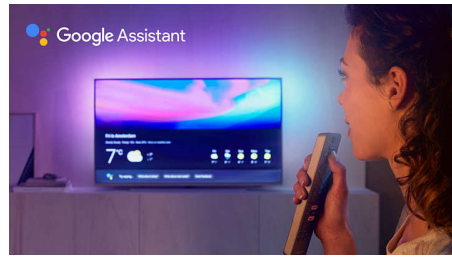

Ugrađeni Google pomoćnik

Glasom upravljajte Android TV uređajem tvrtke Philips. Želite igrati igru, gledati Netflix ili pronaći sadržaj i aplikacije u trgovini Google Play? Samo to recite televizoru. Možete i davati naredbe svim pametnim kućnim uređajima koji podržavaju Google pomoćnik, što znači da možete prigušivati svjetla i postavljati termostat tijekom filmske večeri. Pritom ne morate ustati s kauča.