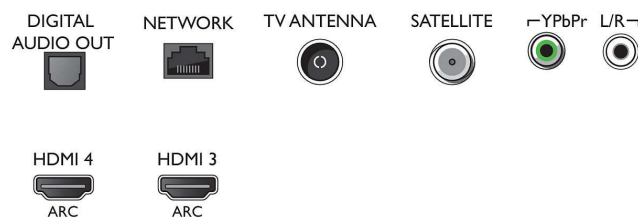

- pri 60 Hz, Podrška za HDR, HDR10/HLG
- Videoulazi na HDMI3/4: do 4K UHD 3840 x 2160 pri 60 Hz

Tjuner / Prijem / Prijenos

- Digitalni televizor: DVB-T/T2/T2-HD/C/S/S2
- Reprodukcijski videozapisi: NTSC, PAL, SECAM
- Podrška za MPEG: MPEG2, MPEG4
- Vodič kroz programe*: Elektronički vodič kroz programe za 8 dana
- Indikator jačine signala

Connections

Side

Bottom

Izuzetno tanki 4K UHD LED Android televizor

Ambilight TV od 189 cm (75") 2800 Picture Performance Index, HDR premium WCG 90 %, P5 Perfect Picture Engine

Specifikacije

- Teletext: Hipertekst od 1000 stranica
- HEVC podrška