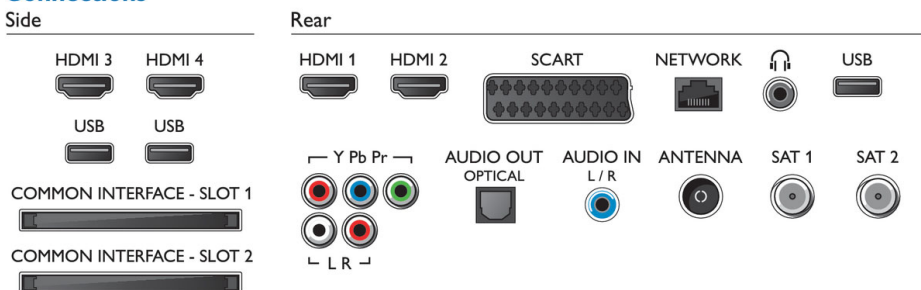

Støttet skjermoppløsning

- Datamaskininnganger på alle HDMI: opptil FHD 1920 x 1080@60 Hz
- Videoinnnganger på alle HDMI: opptil FHD 1920 x 1080p, ved 24, 25, 30, 50, 60 Hz

Tuner/mottak/overføring

- Dobbel tuner
- Dobbel kamera (CI+)
- Digital-TV: 2x DVB-T/T2/C/S/S2
- Støtter MPEG: MPEG2, MPEG4

- Videoavspilling: NTSC, PAL, SECAM
- TV-programguide*: 8-dagers elektronisk programguide
- Signalstyrkeindikasjon
- Tekst-tv: 1200-siders hypertext

Drift

- Strømnett: Vekselstrøm 220–240 V 50/60 Hz
- Omgivelsestemperatur: 5 °C til 35 °C
- EUs energimerke for strøm: 59 W
- Årlig energiforbruk: 82 kWh
- Energimerkeklasse: A+
- Effektforbruk i standby: < 0,3 W
- Effektforbruk når apparatet er slått av: < 0,3 W
- Strømsparingsfunksjoner: Timer for automatisk avslåing, Lyssensor, Slå av bilde (for radio)

Mål

- Eskemål (B x H x D): 1200 x 825 x 132 millimeter
- Mål på apparat (B x H x D): 1068 x 627 x 13 millimeter
- Mål for apparat med stativ (B x H x D): 1105 x 657 x 195 millimeter
- Produktvekt: 13,2 kg
- Produktvekt (+stativ): 13,6 kg
- Vekt, inkl. emballasje: 16,6 kg
- VESA-veggfeste kompatibel: 200 x 200 mm, anbefaler å bruke THIN 225, eller THIN 245 fra Vogels*

Tilbehør

- Vedlagt tilbehør: 2 x Active 3D-briller, Stativ med kantfotter, Fjernkontroll, 2 x AA-batterier, Nettledning, Hurtigstart-guide, Brosjyre om regelverk og sikkerhet
- Ekstrautstyr: Active-briller PTA509, Active-briller PTA519

Connections

Utgivelsesdato
2019-09-19

Versjon: 5.0.2

12 NC: 8670 001 12704
EAN: 87 12581 71346 1

© 2019 Koninklijke Philips N.V.
Alle rettigheter forbeholdt.

Spesifikasjonene kan endres uten varsel. Varemerker tilhører Koninklijke Philips N.V. eller deres respektive eiere.

www.philips.com

* MyRemote-appen fra Philips og de relaterte funksjonene varierer etter TV-modell og land, i tillegg til smartenhetsmodell og OS. Hvis du vil ha flere detaljer, kan du gå til: www.philips.com/TV.
* For Smart-TV-apper kan du besøke www.philips.com/TV for å finne ut hvilke tjenester som tilbys i landet ditt.
* Cloud TV-tilbudet er avhengig av tilgjengeligheten og reguleringene i landet.
* Kompatibilitet krever Wi-Fi MiraCast-sertifisering og Android 4.2 eller senere. Hvis du vil ha mer informasjon, kan du se i dokumentasjonen for enheten.
* USB-opptak bare for digitale kanaler, opptak kan være begrenset av kopibeskyttelse for kringkasting (CI+). Det kan også forekomme nasjonale restriksjoner og begrenset kanalvalg.
* Android, Google Play og andre merker er varemerker for Google Inc.
* TV-en er kompatibel med alle 200 mm x 200 mm VESA-veggmonteringer. For å oppnå en best mulig Ambilight-opplevelse, anbefaler vi å bruke THIN 225 eller THIN 245 fra Vogels. Hvis du vil ha mer informasjon, kan du gå til www.vogels.com
* Foreldre bør overvåke barnas bruk av 3D og sørge for at de ikke opplever ubehag som nevnt over. Det anbefales at barn under seks år ikke ser i 3D, siden synet deres ikke er fullt utviklet ennå.
* Tven støtter DVB-mottak av gratiskanaler. Enkelte DVB-operatører støttes kanskje ikke. Du finner en oppdatert liste under Vanlige spørsmål (FAQ) på Philips' webområde for kundestøtte. Enkelte operatører krever betaling for tilgang samt abonnement. Kontakt din operatør for mer informasjon.
* Energiforbruk i kWh per år basert på strømforbruket til Tven for fire timer per dag i 365 dager. Det faktiske strømforbruket avhenger av hvordan Tven brukes.
* EPG og faktisk synlighet (opptil 8 dager) avhenger av land og leverandør.
* (Philips) bare kompatibel med bestemt Philips-spillerehet.