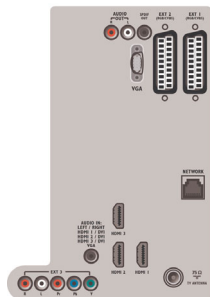

Питание

- Температура окружающей среды: 5 °C - 35 °C
- Электропитание: 220—240 В, 50 Гц
- Энергопотребление (в обычном режиме): 116 Вт
- Энергопотребление в режиме ожидания: 0,15 Вт

Размеры

- Размеры корпуса (Ш x В x Г): 886 x 542 x 88 мм
- Размеры устройства с подставкой (Ш x В x Г): 886 x 598 x 260 мм
- Вес, включая упаковку: 20,7 кг
- Вес продукта: 14,5 кг
- Вес изделия (с подставкой): 17,3 кг
- Размеры комплекта (Ш x В x Г): 1111 x 644 x 265 мм
- Цветной корпус: Передняя панель черного цвета с глянцевой черной отделкой
- Совместим с настенным креплением VESA: 200 x 200 мм

Аксессуары

- Входящие в комплект аксессуары: Настольная подставка на шарнире, Шнур питания, Краткое руководство, Гарантийный сертификат, Пульт ДУ, Батарейки для пульта ДУ

Rear connectors

Side