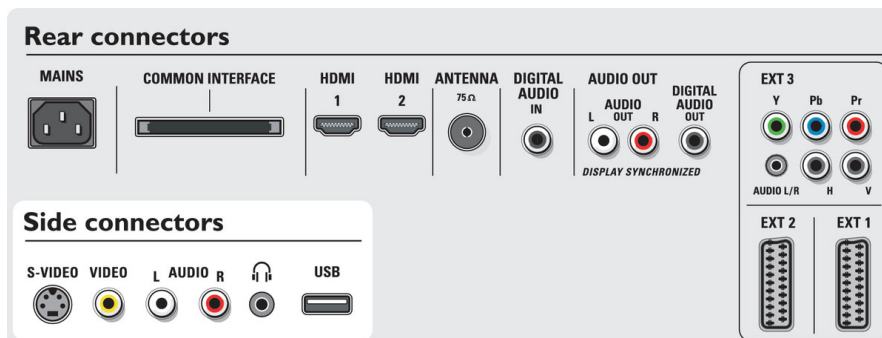

- Kép a képen: Szöveges kettős képernyő
- Távvezérlő: Amp, DVD, Sat, STB (belső egység), VCR, Többfunkciós
- Távvezérlő típusa: RC4401
- Képernyő formátum beállítás: 4:3, automatikus formátum, Filmnagyítás 14:9, Filmnagyítás 16:9, Felirat és fejléc-szöveg váltás, Super Zoom képnagyítás, Széles képernyő, 6 széles képernyős üzemmód
- Teletext: 1200 oldalnyi Hypertext
- Fejlesztett Teletext: Kedvenc programok, Műsorinformációs vonal
- VESA felszerelés: Vesa-kompatibilis

Tartozékok

- Mellékelt tartozékok: Asztali állvány, RF antennakábel
- Opcionális tartozékok: Padlóállvány

Méretek

- Egység méretei (Sz x Ma x Mé): 1138 x 796 x 114 mm
- A készülék méretei állvánnyal (Ma x Mé): 856 x 290 mm
- Súly csomagolással együtt: 67 kg
- Termék súlya: 44 kg
- Készülék háza színe: Magasfényű fekete
- A VESA szabvánnyal kompatibilis: 600 x 200 mm
- Doboz méretei (Sz x Ma x Mé): 1292 x 1121 x 323 mm

Áram

- Környezeti hőmérséklet: 5 °C-tól 40 °C-ig
- Tápellátás: AC 110 - 240 V +/- 10%
- Áramfogyasztás: 365 W
- készenléti üzemmód energiafelhasználása: 1 W

Kiadás dátuma
2019-06-26

Verzió: 10.0.18

12 NC: 8670 000 23289
EAN: 87 10895 92053 7

© 2019 Koninklijke Philips N.V.
Minden jog fenntartva.

A műszaki adatok előzetes figyelmeztetés nélkül változhatnak. Minden védjegy a Koninklijke Philips N.V. céget, vagy az illető jogtulajdonost illeti

www.philips.com

* DVB-T, csak bizonyos országokban támogatott