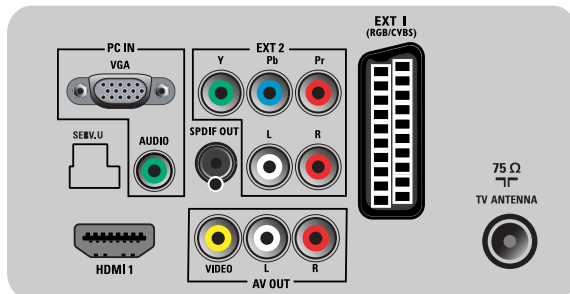

- Antenne-ingang: 75 ohm coaxiaal (IEC75)
- Televisiesysteem: PAL I, PAL B/G, SECAM B/G, SECAM L/L', DVB COFDM 2 K/8 K
- Videoweergave: NTSC, SECAM, PAL
- DVB: DVB Terrestrial *
- Tunerbereik: Hyperband, S-kanaal, UHF, VHF

Connectiviteit

- Ext. 1 scart: Audio L/R, RGB
- Aantal SCARTS: 1
- Ext. 3: YPbPr, Audio L/R in
- Aansluitingen aan de voor- en zijkant: CVBS in, Audio L/R in, USB 2.0
- Audio-uitgang - digitaal: Coaxiaal (cinch)
- Andere aansluitingen: Composiet video-uitgang (CVBS), Monitoruitgang L/R (cinch), PC-in VGA + audio L/R in, S/PDIF-uitgang (coaxiaal), Common

Interface

- HDMI 1: HDMI v1.3
- EasyLink (HDMI-CEC): Afspelen met één druk op de knop, EasyLink

Vermogen

- Omgevingstemperatuur: 5 °C tot 40 °C
- Netstroom: 220 - 240 V, 50 Hz
- Energieverbruik (normaal): 27 W
- Stroomverbruik in stand-bystand: 0,30 W

Afmetingen

- Afmetingen van set (B x H x D): 467,8 x 324,6 x 67,3 mm
- Afmetingen apparaat (met standaard) (B x H x D): 467,8 x 362,6 x 140 mm
- Gewicht van het product: 3,85 kg
- Gewicht (incl. standaard): 4,06 kg
- Afmetingen van doos (B x H x D): 514 x 405 x 160 mm
- Kleur van de behuizing: Voorzijde in High Gloss Black Deco met zwarte behuizing
- Compatibel met VESA-wandmontagesysteem: 100 x 100 mm

Accessoires

- Meegeleverde accessoires: Tafelstandaard, Netsnoer, Snelstartgids, Gebruiksaanwijzing, Garantiecertificaat, Afstandsbediening, 2 AAA-batterijen, Softwareverklaring

Rear connectors

Side