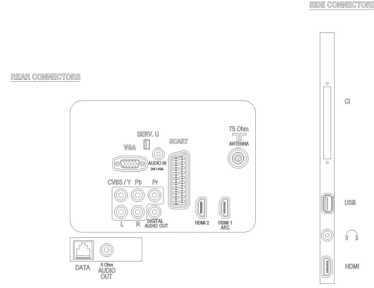

Teknik Özellikler

Görüntü/Ekran

- En-boy oranı: 16:9
- Çapraz ekran boyutu (inç): 22 inç
- Çapraz ekran boyutu (metrik): 56 cm
- Renkli kabin: Son derece parlak siyah kabiniyle dekoratif gri ön panel
- Ekran: LED Full HD
- Ekran çözünürlüğü: 1920x1080p
- Parlaklık: 250 cd/m²

- Görüntü geliştirme: Digital Crystal Clear, 100 Hz Perfect Motion Rate
- Dinamik ekran kontrastı: 100.000:1
- İzleme açısı: 170° (Y) / 160° (D)

Desteklenen Ekran Çözünürlüğü

- Bilgisayar girişleri: 60 Hz'de 1920x1080 değerine kadar
- Video girişleri: 24, 25, 30, 50, 60 Hz, 1920x1080p

değerine kadar

Tuner/Alım/İletim

- Anten Girişi: 75 ohm koaksiyel (IEC75)
- TV sistemi: PAL, SECAM
- Dijital TV: DVB-C MPEG4*, DVB-T MPEG4*, DVB-C MPEG2*, DVB-T MPEG2*
- Video Oynatma: PAL, SECAM, NTSC