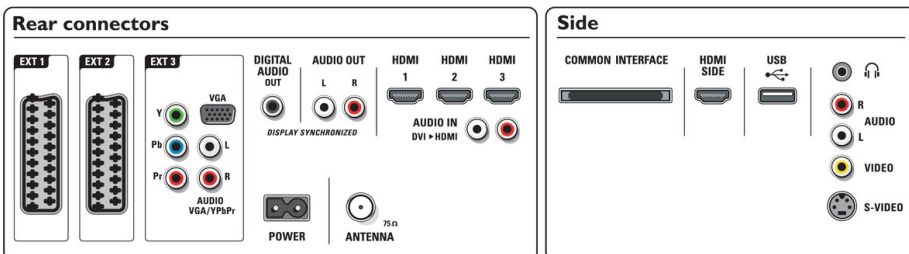

Tuner/Recepție/Transmisie

- Intrare antenă: 75 ohm, coaxial (IEC75)
- Sistem TV: DVB COFDM 2K/8K
- Redare video: NTSC, SECAM, PAL
- DVB: DVB terestru *
- Mărci de tunere: hiperbandă, S-Channel, UHF, VHF

Conectivitate

- Ext 1 SCART: Audio S/D, Intrare CVBS, RGB
- Ext 2 SCART: Audio S/D, Intrare CVBS, RGB
- Ext 3: YPbPr, Intrare audio S/D, VGA, intrare PC
- Ext 4: HDMI v1,3
- Ext 5: HDMI v1,3

- Ext 6: HDMI v1,3
- EasyLink (HDMI-CEC): Redare la o singură atingere, Control sistem audio, Sistem în standby
- Conexiuni frontale/laterale: HDMI v1,3, Intrare S-video, Intrare CVBS, Intrare audio S/D, leșire căști, USB
- Alte conexiuni: leșire audio analogic S/D, leșire SP/DIF (coaxial), Interfață comună

Alimentare

- Temperatură ambientală: 5 °C - 35 °C
- Sursă de alimentare principală: CA 220 - 240 V +/- 10%
- Consum: 206 W
- Putere (în modul de economisire a energiei): 150 W
- Consum în stare de repaus: 0,15 W

Dimensiuni

- Dimensiuni set (L x Î x A): 1046 x 644 x 88 mm
- Dimensiuni set cu stativ (Î x A): 716 x 262 mm
- Greutate cu ambalaj inclus: 42 kg
- Greutate produs: 21 kg
- Greutate produs (+ stativ): 25,5 kg
- Dimensiuni carcasă (L x Î x A): 1151 x 793 x 333 mm
- Culoare carcasă: Panou frontal negru High Gloss cu carcasă neagră
- Sistem de montare compatibil VESA: 400 x 400 mm

Accesorii

- Accesorii incluse: Cablu de alimentare, Ghid de inițiere rapidă, Manual de utilizare, Certificat de garanție, Telecomandă, Baterii pentru telecomandă

Data apariției 2022-04-26

Versiune: 6.0.18

12 NC: 8670 000 36256
EAN: 87 12581 38881 2

© 2022 Koninklijke Philips N.V.
Toate drepturile rezervate.

Specificațiile pot fi modificate fără preaviz. Mărcile comerciale sunt proprietatea Koninklijke Philips N.V. sau a deținătorilor lor legali.

www.philips.com