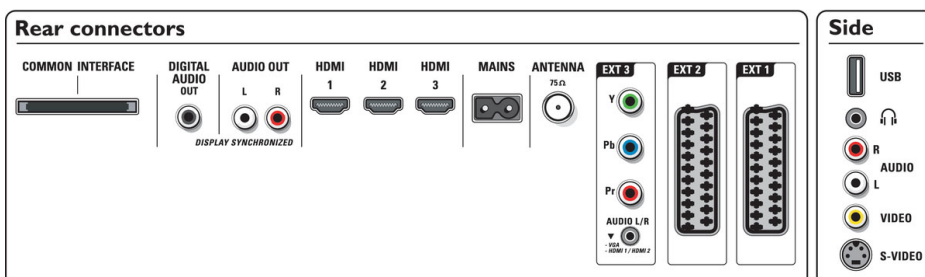

Tuner/Empfang/Übertragung

- Antenneneingang: 75 Ohm koaxial (IEC75)
- TV-System: DVB COFDM 2 K/8 K
- Video-Wiedergabe: NTSC, Secam, PAL
- DVB: DVB-T*
- Frequenz-Bänder: Hyperband, S-Kanal, UHF, VHF

Anschlussmöglichkeiten

- Ext 1 Scart: Audio links/rechts, FBAS-Ein-/Ausgang, RGB
- Ext 2 Scart: Audio links/rechts, FBAS-Ein-/Ausgang, RGB
- Ext 3: YPbPr, Linker/rechter Audio-Eingang
- Ext 4: HDMI V1.3
- Ext 5: HDMI V1.3
- Ext 6: HDMI V1.3
- HDMI Funktionen: Kabelausgleich, Kabel der Kategorie 1 und 2, Komprimiertes Audioformat, Multirate bevorzugte Formatunterstützung, PC Format-Unterstützung, Auflösungen 720p, 1080i, 1080p
- Vordere/seitliche Anschlüsse: Linker/rechter Audio-Eingang, FBAS-Eingang, Kopfhörer-Ausgang, S-Video-Eingang, USB
- Weitere Anschlüsse: Analog L/R Audio-Ausgang, SP-DIF-Ausgang (koaxial), Common Interface

Leistung

- Umgebungstemperatur: 5 °C bis 35 °C
- Netzstrom: 220 bis 240 VAC +/- 10 %
- Stromverbrauch: 275 W
- Standby-Stromverbrauch: 0,8 W

Zubehör

- Mitgeliefertes Zubehör: Drehbarer Tischfuß, Antennenkabel

Abmessungen

- Gehäusefarbe: Anthrazit dunkel
- Abmessungen Gerät (B x H x T): 1170 x 736 x 125 mm
- Abmessungen Gerät inkl. Fuß (H x T): 801 x 297 mm
- Produktgewicht: 33,5 kg
- Produktgewicht (+ Ständer): 38,1 kg
- Abmessungen Box (B x H x T): 1274 x 943 x 331 mm
- Gewicht (inkl. Verpackung): 59 (noch offen) kg
- VESA-kompatible Wandhalterung: 600 x 400 mm

Ausstellungsdatum
2022-04-26

Version: 7.0.21

12 NC: 8670 000 29399
EAN: 87 12581 33151 1

© 2022 Koninklijke Philips N.V.
Alle Rechte vorbehalten.

Technische Daten können ohne vorherige Ankündigung geändert werden. Die Marken sind Eigentum von Koninklijke Philips N.V. oder der jeweiligen Firmen.

www.philips.com

* DVB-T, nur in ausgewählten Ländern möglich