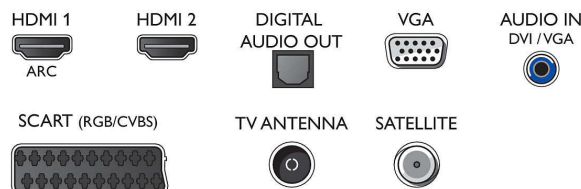

24PHS4022/12

Istaknute značajke

Dijelno uređaja (s postoljem): 118 mm
Maksimalna debljina (s postoljem): 3,22 kg
Širina uređaja (s postoljem): 559,65 mm
Visina uređaja (s postoljem): 335,77 mm
Dubina uređaja (s postoljem): 54,1 mm
Masa proizvoda: 3,22 kg
Širina uređaja (s postoljem): 559,65 mm
Visina uređaja (s postoljem): 338,7 mm

Digital TV postolja: 376,2 mm

Za prirodnu sliku iz bilo kojeg izvora tvrtka Philips osmislila je tehnologiju Digital Crystal Clear. Bilo da uživate u omiljenim emisijama, filmovima, vijestima ili ste jednostavno pozvali prijatelje na druženje, uživat ćete u svim sadržajima uz optimalan kontrast, boju i oštrinu.

LED televizor

LED pozadinsko osvijetljenje omogućava vam uživanje u manjoj potrošnji energije i predivnim linijama u kombinaciji s velikom svjetlinom, nevjerojatnim kontrastom i živopisnim bojama.

Dva HDMI ulaza uz EasyLink

Izbjegnite neuredne kabele uz samo jedan HDMI kabel koji prenosi signale i slike i zvuka s uređaja na televizor. HDMI upotrebljava nekomprimirane signale, osiguravajući najveću kvalitetu od izvora do zaslona. Uz Philips Easylink trebat će vam samo jedan daljinski upravljač za većinu naredbi za televizor, DVD, BluRay, set top box uređaj ili sustav kućnog kina.

Connections

Side

Rear

Datum izdavanja
2023-10-17

Verzija: 4.2.1

EAN: 87 18863 01131 7

© 2023 Koninklijke Philips N.V.
Sva prava pridržana.

Specifikacije su podložne promjeni bez prethodne obavijesti. Trgovačke marke su u vlasništvu tvrtke Koninklijke Philips N.V. ili njihovih odgovarajućih vlasnika.

www.philips.com

* Elektronički vodič kroz programe i stvarna vidljivost (do 8 dana) ovisi o državi i operateru.

* Potrošnja energije izražena u kWh godišnje, na temelju potrošnje energije televizora koji radi 4 sata dnevno 365 dana. Stvarna potrošnja energije ovisit će o načinu korištenja televizora.

* Televizor podržava DVB prijem za besplatne kanale. Određeni DVB davatelji sadržaja možda nisu podržani. U odjeljku s najčešćim pitanjima na Philips web-mjestu za podršku možete pronaći ažurirani popis. Neki davatelji sadržaja zahtijevaju uvjetni pristup (Conditional Access) i pretplatu. Dodatne informacije zatražite od svog davatelja sadržaja.

* (Philips) kompatibilnost samo s određenim reproduktorima tvrtke Philips.

* Ovaj televizor sadrži olovo samo u određenim dijelovima ili komponentama za koje nisu dostupne tehnološke alternative u skladu s postojećim klauzulama izuzeća navedenima u RoHS direktivi.