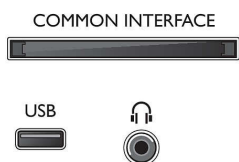

24PHS4022/12

Istaknute značajke

Dijelno uređaja (s postoljem): 118 mm
Maksimalna debljina (s postoljem): 3,22 kg
Širina uređaja (s postoljem): 559,65 mm
Visina uređaja (s postoljem): 335,77 mm
Dubina uređaja (s postoljem): 54,1 mm
Masa proizvoda: 3,22 kg
Širina uređaja (s postoljem): 559,65 mm
Visina uređaja (s postoljem): 338,7 mm

Digital TV postolja: 376,2 mm

Za prirodnu sliku iz bilo kojeg izvora tvrtka Philips osmislila je tehnologiju Digital Crystal Clear. Bilo da uživate u omiljenim emisijama, filmovima, vijestima ili ste jednostavno pozvali prijatelje na druženje, uživat ćete u svim sadržajima uz optimalan kontrast, boju i oštrinu.

LED televizor

LED pozadinsko osvijetljenje omogućava vam uživanje u manjoj potrošnji energije i predivnim linijama u kombinaciji s velikom svjetlinom, nevjerojatnim kontrastom i živopisnim bojama.

Dva HDMI ulaza uz EasyLink

Izbjegnite neuredne kabele uz samo jedan HDMI kabel koji prenosi signale i slike i zvuka s uređaja na televizor. HDMI upotrebljava nekomprimirane signale, osiguravajući najveću kvalitetu od izvora do zaslona. Uz Philips Easylink trebat će vam samo jedan daljinski upravljač za većinu naredbi za televizor, DVD, BluRay, set top box uređaj ili sustav kućnog kina.

Connections

Side