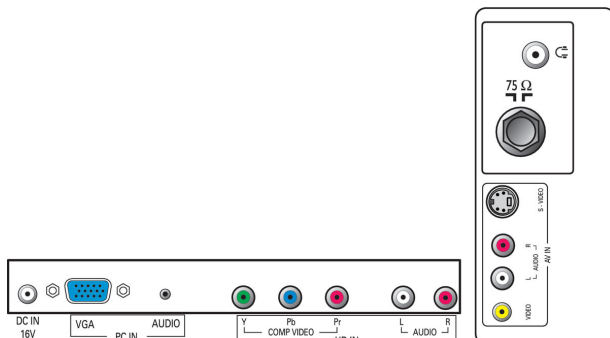

Progressive Scan

Progressive Scan จะเพิ่มความละเอียดของภาพในแนวตั้งขึ้นเป็น 2 เท่า เป็นผลให้ภาพที่มีความคมชัดดีกว่า ซึ่งต่างจากการสแกนปกติที่จะสแกนสัญญาณภาพเส้นคู่ ไปที่จอก่อนตามด้วยสัญญาณภาพเส้นคู่ ระบบนี้จะสแกนสัญญาณภาพทั้งหมดรวมกันในคราวเดียว ภาพที่ได้จะมีความสมบูรณ์ในทันทีด้วยรายละเอียดสูงสุด และด้วยความเร็วในการสร้างภาพดังกล่าว ภาพที่ตาของคุณเห็นจึงมีความคมชัดกว่าเดิมโดยไม่เห็นโครงสร้างของเส้นบนจอ

ระบบเสียง Virtual Surround

ระบบเสียง Virtual Surround ช่วยสร้างช่องสัญญาณเสียงเพิ่มเติมให้คุณสัมผัสกับพลังเสียงเหมือนในโรงภาพยนตร์

บางเบาเหมาะกับการแขวนที่ผนัง

เทคโนโลยีสมัยใหม่ทำให้การออกแบบโทรทัศน์บางมากจนคุณสามารถแขวนไว้ที่ผนังได้ราวกับภาพวาด

อินพุต PC

ด้วยอินพุต PC คุณสามารถเชื่อมต่อ TV ของคุณกับคอมพิวเตอร์ และใช้ TV เป็นจอภาพ PC ได้

Smart Picture และ Smart Sound

โหมดตั้งค่าล่วงหน้าสำหรับปรับภาพและเสียงอันชาญฉลาดของ Philips ช่วยให้คุณสามารถตั้งค่าภาพและเสียงด้วยการใช้ปุ่มบนรีโมทคอนโทรลเพียงปุ่มเดียวได้โดยตรง คุณสามารถเลือกการตั้งค่าที่ให้ภาพและเสียงที่ดีที่สุดได้จากโหมดภาพต่างๆ

Smart Text ขนาด 10 หน้า

เทคโนโลยีนี้เป็นระบบที่แพร่หลายซึ่งดำเนินการโดยสถานีส่วนใหญ่ ระบบ Smart Text 10 หน้าให้คุณเข้าดูหน้าข้อความได้อย่างรวดเร็วเมื่อทำการพลิกหน้าข้อความ

วันที่ออก 2022-04-26

เวอร์ชัน: 5.0.7

12 NC: 8670 000 27483
EAN: 87 12581 31863 5

© 2022 Koninklijke Philips N.V.
สงวนลิขสิทธิ์

ข้อมูลจำเพาะอาจเปลี่ยนแปลงได้โดยไม่ต้องแจ้งให้ทราบล่วงหน้า เครื่องหมายการค้าเป็นสมบัติของ Koninklijke Philips N.V. หรือเจ้าของรายอื่นๆ

www.philips.com