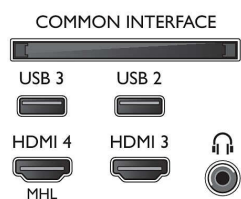

Спецификации

Картина/дисплей

- Съотношение на размерите на картината: 16:9
- Размер на екрана по диагонал (инчове): 65 инч
- Размер на екрана по диагонал (метрична с-ма): 164 см
- Дисплей: 4K Ultra HD LED
- Разделителна способност на екрана: 3840 x 2160
- Яркост: 350 cd/m²
- Подобрене на картината: Pixel Plus Ultra HD, Micro Dimming
- Максимален коефициент на осветеност: 65 %

Поддръжана разделителна

способност на дисплея

- Компютърни входове на HDMI 1/2: до FHD 1920 x 1080 при 60 Hz, до 4K UHD 3840 x 2160 при 30 Hz
- Компютърни входове на HDMI3/4: до 4K UHD 3840 x 2160 при 60 Hz
- Видео входове на HDMI1/2: до 4K UHD 3840 x 2160 при 30 Hz, до FHD 1920 x 1080 при 60 Hz
- Видео входове на HDMI3/4: до 4K UHD 3840 x 2160 при 60 Hz

Тuner / Приемане / Предаване

- Цифров телевизор: DVB-T/T2/C
- Възпроизвеждане на видео: NTSC, PAL, SECAM

- Поддръжка на MPEG: MPEG2, MPEG4
- Телевизионен справочник на програмите*: Електронен справочник на програмите за 8 дни
- Индикатор за силата на сигнала
- Телетекст: 1000 страници Hypertext
- HEVC поддръжка

Функции на Smart TV

- Взаимодействие с потребителя: MultiRoom клиент, SimplyShare, Wi-Fi Miracast certified*
- Интерактивна телевизия: HbbTV
- Програма: Pause TV, USB запис*
- Приложения от Smart TV*: Онлайн видео магазини, Свободен интернет браузър, Social

Connections

Side