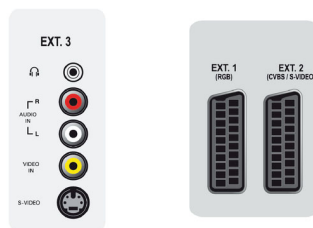

Възможности за свързване

- Извод Ext 1 Scart: Аудио L/R, Вход/изход за CVBS, RGB
- Извод Ext 2 Scart: Аудио L/R, Вход/изход за CVBS, Вход S-video
- Извод Ext 3: Вход S-video, Вход за CVBS, Аудио вход L/D
- Извод Ext 4: YPbPr, Аудио вход L/D
- Извод Ext 5: HDMI
- Извод Ext 6: HDMI
- Брой на SCART гнездата: 2
- Други връзки: Изход за слушалки, Общ интерфейс

Мощност

- Температура на околната среда: от 5°C до 40°C
- Мрежово захранване: 220 - 240 V, 50/60 Hz
- Мощност на потребление: 240 W
- Мощност на потребление в режим на готовност: < 1 W

Акcesoари

- Акcesoари в комплектацията: Настолна стойка, Захранващ кабел, Ръководство за бърз старт, Ръководство за потребителя, Регистрационна карта, Гаранционен сертификат, Дистанционно управление, Батерии за дистанционното
- Допълнителни акcesoари: Стойка за под

Размери

- Цвят на кутията: Черен гланц
- Габарити на апарата (Ш x В x Д): 1058 x 692 x 115,5 мм
- Габарити на апарата със стойката (Ш x В x Д): 1058 x 748 x 286 мм
- Тегло на изделието: 27,9 кг
- Тегло на изделието (със стойката): 35,9 кг
- Габарити на кутията (Ш x В x Д): 1138 x 794 x 316 мм
- Тегло вкл. опаковката: 40,0 кг
- Съвместим с VESA монтиране на стена: 600 x 400 мм

Stereo system				Transmission system						
2CS DK	NICAM DK	2CS BG	NICAM I	NICAM LL'	PAL BG	PAL D/K	PAL I	SECAM BG	SECAM DK	SECAM LL'
•	•	•	•	•	•	•	•	•	•	•

Дата на издаване
2022-04-26

Версия: 1.0.9

12 NC: 8670 000 32375
EAN: 87 12581 35135 9

© 2022 Koninklijke Philips N.V.
Всички права запазени.

Спецификациите могат да се променят без предупреждение. Търговските марки са собственост на Koninklijke Philips N.V. или на съответните си притежатели.

www.philips.com