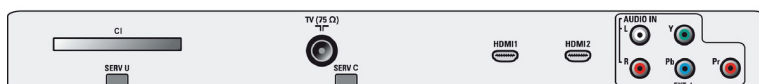

Възможности за свързване

- Извод Ext 1 Scart: Аудио L/R, Вход/изход за CVBS, RGB
- Извод Ext 2 Scart: Аудио L/R, Вход/изход за CVBS, Вход S-video
- Извод Ext 3: Вход S-video, Вход за CVBS, Аудио вход L/D
- Извод Ext 4: YPbPr, Аудио вход L/D
- Извод Ext 5: HDMI
- Извод Ext 6: HDMI
- Брой на SCART гнездата: 2
- Други връзки: Изход за слушалки, Общ интерфейс

Мощност

- Температура на околната среда: от 5°C до 40°C
- Мрежово захранване: 220 - 240 V, 50/60 Hz
- Мощност на потребление: 240 W
- Мощност на потребление в режим на готовност: < 1 W

Акcesoари

- Акcesoари в комплектацията: Настолна стойка, Захранващ кабел, Ръководство за бърз старт, Ръководство за потребителя, Регистрационна карта, Гаранционен сертификат, Дистанционно управление, Батерии за дистанционното
- Допълнителни акcesoари: Стойка за под

Размери

- Цвят на кутията: Черен гланц
- Габарити на апарата (Ш x В x Д): 1058 x 692 x 115,5 мм
- Габарити на апарата със стойката (Ш x В x Д): 1058 x 748 x 286 мм
- Тегло на изделието: 27,9 кг
- Тегло на изделието (със стойката): 35,9 кг
- Габарити на кутията (Ш x В x Д): 1138 x 794 x 316 мм
- Тегло вкл. опаковката: 40,0 кг
- Съвместим с VESA монтиране на стена: 600 x 400 мм

Stereo system				Transmission system						
2CS DK	NICAM DK	2CS BG	NICAM I	NICAM LL'	PAL BG	PAL D/K	PAL I	SECAM BG	SECAM DK	SECAM LL'
•	•	•	•	•	•	•	•	•	•	•

Дата на издаване
2022-04-26

Версия: 1.0.9

12 NC: 8670 000 32375
EAN: 87 12581 35135 9

© 2022 Koninklijke Philips N.V.
Всички права запазени.

Спецификациите могат да се променят без предупреждение. Търговските марки са собственост на Koninklijke Philips N.V. или на съответните си притежатели.

www.philips.com