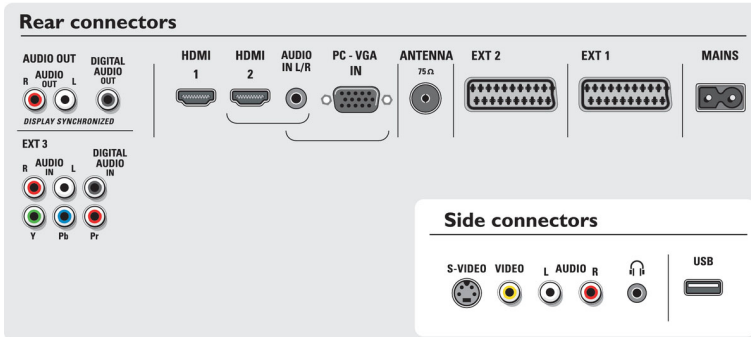

Multimedya Uygulamaları

- dijital içerik yönetimi: dijital medya okuyucu
- Multimedya bağlantıları: USB (akan görüntü uyumlu)
- Çalma/Oynatma Formatları: MP3, Slayt gösterisi dosyaları (.alb), JPEG Sabit resimler, MPEG1, MPEG2

Tuner/Alma/Verme

- Anten Girişi: 75 ohm koaksiyel (IEC75)
- TV sistemi: PAL, SECAM
- video oynatma: NTSC, SECAM, PAL
- Tuner bantları: hiper bant, S Kanalı, UHF, VHF

Bağlanabilirlik

- Ext 1 Skart: Ses Sağ/Sol, CVBS giriş/çıkış, RGB
- Ext 2 Skart: Ses Sağ/Sol, CVBS giriş/çıkış, RGB, Y/C
- Ext 3: YPbPr
- Ext 4: HDMI
- Ext 5: HDMI
- Ön / yan bağlantılar: Ses Sağ/Sol giriş, CVBS giriş, Kulaklık çıkışı, S-video girişi, USB
- Diğer bağlantılar: Analog ses Sol/Sağ çıkış, PC girişi VGA + Ses Sol/Sağ giriş, S/PDIF girişi (koaksiyel), S/PDIF çıkışı (koaksiyel)

Güç

- Ortam sıcaklığı: 5 °C - 40 °C
- Şebeke elektriği: AC 220 - 240 V +/- %10
- Güç tüketimi: 163 W
- Bekleme durumunda güç tüketimi: 0,8 W

Yayın tarihi 2019-06-25

Sürüm: 16.0.24

12 NC: 8670 000 23413
EAN: 87 10895 92435 1

© 2019 Koninklijke Philips N.V.
Tüm hakları saklıdır.

Teknik özellikler üzerinde önceden haber vermeden değişiklik yapılabilir. Ticari markalar, Koninklijke Philips N.V. şirketi veya ilgili kuruluşlara aittir.

www.philips.com