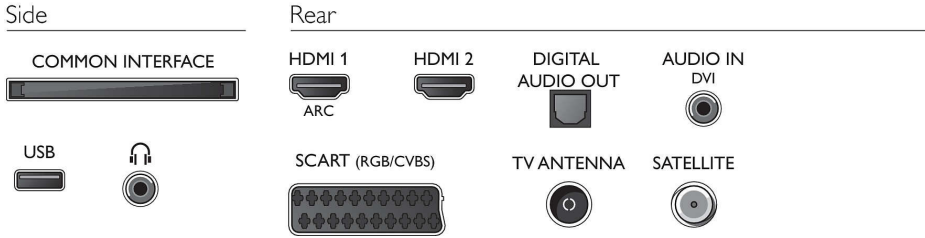

Ses

- Çıkış gücü (RMS): 16W
- Ses Geliştirme: Incredible Surround, Clear Sound, Otomatik Ses Sabitleyicisi, Bas Kontrolü, Akıllı Ses

Bağlantı

- HDMI bağlantı sayısı: 2
- EasyLink (HDMI-CEC): Uzaktan kumanda geçişi, Sistem ses kontrolü, Sistem bekleme, Tek dokunuşla oynatma
- Scart sayısı (RGB/CVBS): 1
- USB sayısı: 1
- Diğer bağlantılar: F tipi anten, Common Interface Plus (CI+), Dijital ses çıkışı (optik), Ses girişi (DVI), Kulaklık çıkışı, Servis konektörü

Güç

- Şebeke elektriği: AC 220 - 240 V 50/60 Hz
- Ortam sıcaklığı: 5°C - 35°C
- Bekleme modunda güç tüketimi: $0,3\text{ W}$
- Enerji Etiketleri Sınıfı: A+
- AB Enerji Etiketine uygun güç: 30 W
- Güç Tasarrufu Özellikleri: Otomatik kapama zamanlayıcı, Ekonomik mod, Görüntü dondurma (radyo için)
- Kapalı mod güç tüketimi: $0,3$
- Yıllık enerji tüketimi: 44 kWh

Aksesuarlar

- Birlikte verilen aksesuarlar: Uzaktan Kumanda, 2 x AAA Pili, Masa üstü stand, Güç kablosu, Hızlı başlangıç kılavuzu, Yasal bilgiler ve güvenlik broşürü, Garanti Belgesi

Boyutlar

- Set Genişliği: 726 mm
- Set Yüksekliği: 425 mm
- Set Derinliği: 77 mm
- Ürün ağırlığı: 4,8 kg
- Set genişliği (stant ile): 726 mm
- Set yüksekliği (stant ile): 464 mm
- Set derinliği (stant ile): 181 mm
- Ürün ağırlığı (+stant): 5,1 kg
- Kutu genişliği: 850 mm
- Kutu yüksekliği: 510 mm
- Kutu derinliği: 131 mm
- Ambalajla birlikte Ağırlık: 7,3 kg
- Duvara montaja uyumlu: 100 x 100 mm

Connections

Yayın tarihi 2023-10-19

Sürüm: 7.2.1

EAN: 87 18863 00304 6

© 2023 Koninklijke Philips N.V.
Tüm hakları saklıdır.

Teknik özellikler üzerinde önceden haber vermeden değişiklik yapılabilir. Ticari markalar, Koninklijke Philips N.V. şirketi veya ilgili kuruluşlara aittir.

www.philips.com

- EPG ve gerçek görünürlük (8 güne kadar) ülkeye ve operatöre bağlıdır.
- 365 gün boyunca günde 4 saat çalışan bir televizyonun güç tüketimine dayanan, yıl başına kWh enerji tüketimi. Gerçek enerji tüketimi televizyonun nasıl kullanıldığına göre değişir.
- TV, "Ücretsiz" yayınlar için DVB alımı destekler. Bazı DVB operatörleri desteklenmeyebilir. Güncel liste Philips destek web sitesinin SSS bölümünde bulunabilir. Bazı operatörler için Koşullu Erişim veya abonelik gerekmektedir. Daha fazla bilgi için operatörünüze başvurun.
- (Philips) yalnızca belirli Philips oynatıcılarıyla uyumludur.