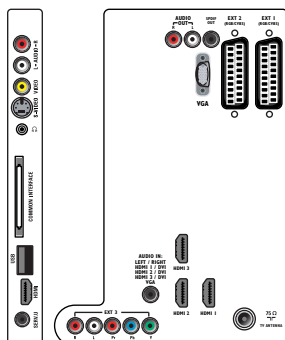

Tuner/mottak/overføring

- Antenneingang: 75 ohm koaksial (IEC75)
- TV-system: DVB COFDM 2/8k
- Videoavspilling: NTSC, SECAM, PAL
- DVB: DVB-T MPEG4*, DVB-C MPEG4*
- Tunerbånd: Hyperbånd, S-kanal, UHF, VHF

Tilkoblingsmuligheter

- Ext 1 Scart: Audio v/h, CVBS inn, RGB
- Ext 2 Scart: Audio v/h, CVBS inn, RGB
- Ext 3: YPbPr, Audio v/h inn
- Front-/sidetilkoblinger: HDMI v 1.3, S-video inn, CVBS inn, Audio v/h inn, Hodetelefonutgang, USB
- Andre tilkoblinger: Analog audio venstre/høyre ut, PC-lyd inn, PC inn VGA, S/PDIF ut (koaksial), Common Interface Plus (CI+), Felles grensesnitt
- HDMI 1: HDMI v 1.3
- HDMI 2: HDMI v 1.3
- HDMI 3: HDMI v 1.3
- EasyLink (HDMI-CEC): Ettrykks avspilling, Fjernkontroll, passering, Systemlydkontroll, System-standby

Drift

- Omgivelsestemperatur: 5 °C til 35 °C
- Lysnett: 220-240 V, 50 Hz
- Effektforbruk (typisk): 197 W
- Effektforbruk i standby: 0,15 W

Mål

- Mål på apparat (B x H x D): 1256 x 766 x 119 mm
- Mål for apparat med stativ (B x H x D): 1256 x 816 x 309 mm
- Vekt, inkl. emballasje: 38,7 kg
- Produktvekt: 27,7 kg
- Produktvekt (+stativ): 32,0 kg
- Eskemål (B x H x D): 1500 x 865 x 289 mm
- Kabinettfarge: Dekorfront i høyglanset svart med svart kabinett
- VESA-veggfeste kompatibel: 400 x 400 mm

Tilbehør

- Vedlagt tilbehør: Dreibart bordstativ, Nettledning, Hurtigstart-guide, Garantisertifikat, Fjernkontroll, Batterier til fjernkontroll

Utgivelsesdato
2010-04-19

Versjon: 8.11.8

12 NC: 8670 000 49572
EAN: 87 12581 46419 6

© 2010 Koninklijke Philips Electronics N.V.
Alle rettigheter forbeholdt.

Spesifikasjonene kan endres uten varsel. Varemerker tilhører Koninklijke Philips Electronics N.V. eller deres respektive eiere.

www.philips.com

* DVB-T, støttes bare i enkelte land.

* DVB-C finnes bare i enkelte land og for enkelte operatører. Den mest oppdaterte informasjonen er tilgjengelig på typeskiltet på TV-en.