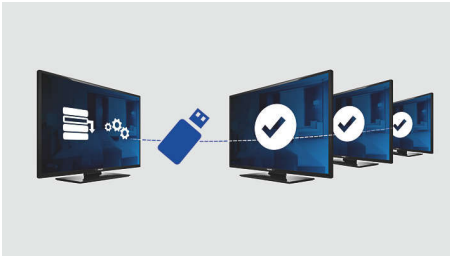

Philips
Professional LED TV

40" Studio

LED
DVB-T/C MPEG 2/4

40HFL2819D

Hyvä hankinta, moderni muotoilu

energiatehokas LED-tekniikka

Tämä energiatehokas Hospitality LED TV voidaan asentaa helposti USB-yhteydellä. Monia erityisominaisuuksia, kuten valikoiden ja säätimien lukitus.

Kehittyneet hotellitoiminnot ja päivitettävyys

- Kirkas LED-kuva ja pieni virrankulutus
- Äänenvoimakkuuden rajoitus
- Kaikkien asetusten USB-kloonaus pika-asennukseen
- USB-liitäntä multimediatuista varten
- Integroitu yhteyspaneeli
- Alhainen virrankulutus
- Asennusvalikon lukitus
- Tervetulosivu näytössä
- Sivupaneelin painikkeiden lukitus

PHILIPS

Kohokohdat

USB-kloonaus

Antaa mahdollisuuden kopioida helposti kaikki television ohjelmointi- ja kanava-asetukset toiseen televisioon alle minuutissa. Toiminto takaa samanlaiset asetukset televisioihin ja vähentää merkittävästi asennukseen kuluvaa aikaa ja kustannuksia.

Alhainen virrankulutus

Philipsin televisiot on suunniteltu vähentämään virrankulutusta. Se vähentää haittavaikutusta ympäristölle ja alentaa käyttökustannuksia.

Integroitu yhteyspaneeli

Integroidun yhteyspaneelin avulla potilaat voivat liittää omia laitteitaan saumattomasti televisioon ilman ulkoista yhteyspaneelia.