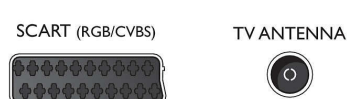

Connections

Side

Rear

Dátum vydania
2023-10-19

Verzia: 4.1.1

EAN: 87 18863 01468 4

© 2023 Koninklijke Philips N.V.
Všetky práva vyhradené.

Autor si vyhradzuje právo zmeny špecifikácií bez oznámenia. Ochranné známky sú majetkom Koninklijke Philips N.V. alebo ich príslušných vlastníkov.

www.philips.com

* Funkcia elektronického sprievodcu programom a zobrazenie plánovaných programov (maximálne 8 dní) závisí od konkrétnej krajiny a operátora.

* Spotreba energie v kWh za rok na základe spotreby energie televízora spusteného 4 hodiny denne po dobu 365 dní. Skutočná spotreba energie bude závisieť od spôsobu využívania televízora.

* Televízor podporuje príjem signálu DVB voľne prístupného vysielania. Špecifickí operátori DVB nemusia byť podporovaní. Aktuálny zoznam nájdete v časti Najčastejšie otázky na stránke podpory výrobkov spoločnosti Philips. Niektorí operátori vyžadujú podmienený prístup a registráciu. Ďalšie informácie získate u svojho operátora.

* (Philips) kompatibilné iba s konkrétnym prehrávačom značky Philips. * Olovo sa nachádza iba v určitých súčiastkach alebo komponentoch tohto televízora, pri ktorých podľa existujúcich výnimiek smernice RoHS neexistujú v rámci technológie žiadne alternatívy.