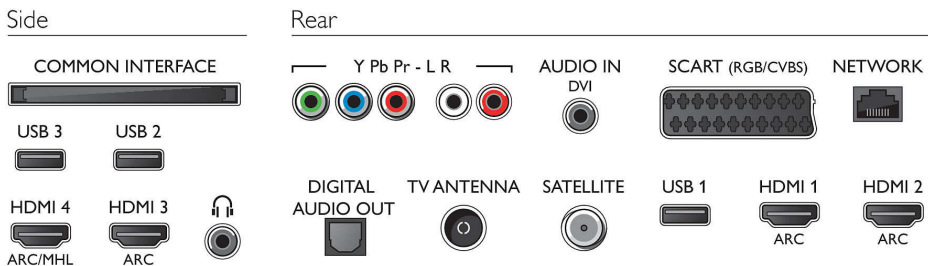

Connections

Julkaisupäivä 2023-10-17

Versio: 20.0.1

EAN: 87 18863 00775 4

© 2023 Koninklijke Philips N.V.
Kaikki oikeudet pidätetään.

Tiedot voivat muuttua ilman erillistä ilmoitusta.
Tavaramerkit ovat Koninklijke Philips N.V:n tai omistajiensa omaisuutta.

www.philips.com

* Ohjelmaoppaan sisältö (enintään 8 päivää) vaihtelee maittain ja palveluntarjoajan mukaan.

* Käytettävissä olevat Android-sovellukset vaihtelevat maittain. Lisätietoja on paikallisessa Google Play Storessa.

* Energiankulutus ilmoitetaan kilowattitunteina vuodessa, ja se perustuu virrankulutukseen, jossa televisiota käytetään 4 tuntia päivässä 365 päivän ajan. Todellinen energiankulutus riippuu television käytöstä.

* TV tukee maksuttomien kanavien DVB-vastaanottoa. Kaikkia DVB-operaattoreita ei ehkä tueta. Ajantasainen luettelo on Philips-tukivestuston FAQ-osassa. Jotkin operaattorit saattavat edellyttää CA-moduulia ja tilausta. Kysy lisätietoja operaattorilta.

* Google Cast -toiminnon käyttäminen vaatii Google Cast Ready -sovelluksen ja -laitteen. Lisätietoja on Google Cast -tuotesivulla.

* Philipsin kaukosäädinsovellus ja siihen liittyvät ominaisuudet vaihtelevat TV-mallin, operaattorin, maan, älylaitteen ja käyttöjärjestelmän mukaan. Lisätietoja on osoitteessa www.philips.com/TVRemoteapp.

* Smart TV -sovellusvalikoima vaihtelee TV-mallin ja maan mukaan. Lisätietoja on osoitteessa www.philips.com/smarttv.

* USB-tallennus toimii vain digikanavilla. Tallennusta voi rajoittaa lähetyksiopiointisuojaus (CI+). Maa- ja kanavakohtaisia rajoituksia saattaa olla.

* Huomaa, että Amazon-sovellukset eivät välttämättä ole käytettävissä maassasi. (Tällä hetkellä Amazon-sovellukset toimivat vain Isonsa-Britanniassa, Saksassa ja Itävallassa.)