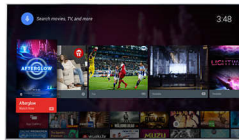

Kaksi ydintä + Android

Android-pohjaisessa televisiossa eri ominaisuuksien käyttäminen, sovellusten käynnistäminen ja videoiden katseleminen on helppoa, intuitiivista ja hauskaa. Android-

järjestelmä valjastaa Dual Core -suorittimen kaikki tehot, joten TV toimii salamannopeasti ja helposti.

Google Play

Google Play™ -palvelussa on monipuolinen valikoima laadukkaita pelejä kaikenikäisille. Televisiolle optimoidut pelit ovat suurella ruudulla upeaa pelattavaa ja katseltavaa. Etkä tarvitse edes erillistä pelikonsolia: kytke vain USB-peliohjain ja käy pelien kimppuun.

Cloud Gaming

Cloud Gaming tarjoaa monipuolisen valikoiman laadukkaita pelejä kaiken ikäisille ja tasoisille pelaajille. Valitse peli palvelusta ja pelaa sitä suoraan televisiossa!

HD-lähetysten HEVC-tuki

Uusi integroitu HEVC-standardi mahdollistaa erinomaisen kuvanlaadun ja tarkkuuden.