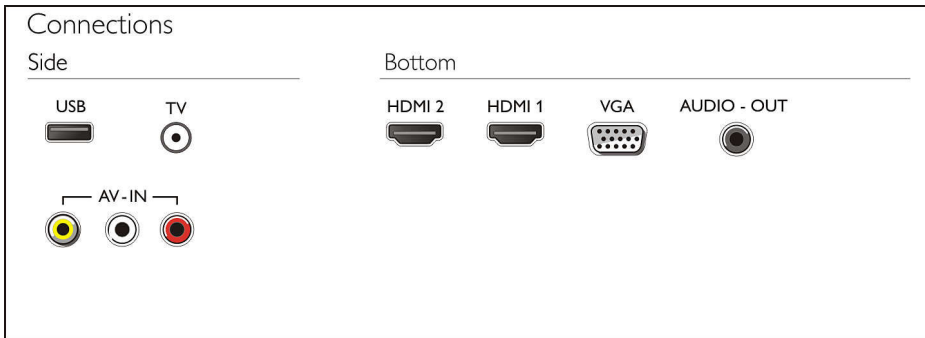

วันที่ออก 2023-10-19

เวอร์ชัน: 2.0.1

EAN: 87 18863 01636 7

© 2023 Koninklijke Philips N.V.
สงวนลิขสิทธิ์

ข้อมูลจำเพาะอาจเปลี่ยนแปลงได้โดยไม่ต้องแจ้งให้ทราบล่วงหน้า เครื่องหมายการค้าเป็นสมบัติของ Koninklijke Philips N.V. หรือเจ้าของรายอื่นๆ

www.philips.com