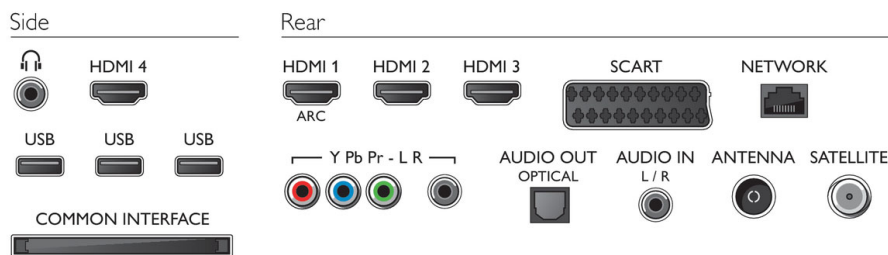

* Для получения информации о возможностях Smart TV в вашей стране перейдите по адресу: www.philips.com/TV

* Запись на USB доступна только для цифровых каналов, возможность записи может быть ограничена на основании защиты трансляций от копирования (CI+). Могут действовать ограничения на некоторые страны и каналы.

* Родителям необходимо наблюдать за детьми во время просмотра фильмов 3D, чтобы быть уверенными в отсутствии у них упомянутых выше симптомов. Просмотр 3D не рекомендуется детям младше 6 лет, поскольку их зрительное восприятие не сформировалось окончательно.

* Этот телевизор поддерживает прием DVB для просмотра программ бесплатного ТВ. Отдельные операторы DVB могут не поддерживаться. Новый список поддерживаемых операторов можно найти в разделе FAQ на сайте технической поддержки Philips. Для некоторых операторов необходимы условный доступ и подписка. За дополнительными сведениями обращайтесь к операторам.

* Для HbbTV, Multiroom Client and Server, Netflix и приложения MyRemote требуется обновление ПО.

* Годовое потребление электроэнергии (кВт/ч) основано на энергопотреблении телевизором 4 часа в день, 365 дней в году. Фактическое потребление электроэнергии зависит от условий использования телевизора.

* Электронный гид телепередач и фактическая доступность для просмотра (до 8 дней) зависят от страны и поставщика услуг.

Connections

Дата выпуска 2019-07-19

Версия: 6.0.10

12 NC: 8670 000 96691
EAN: 87 12581 66387 2

© 2019 Koninklijke Philips N.V.
Все права защищены.

Характеристики могут меняться без предварительного уведомления. Торговые марки являются собственностью Koninklijke Philips N.V. или соответствующих владельцев.

www.philips.com