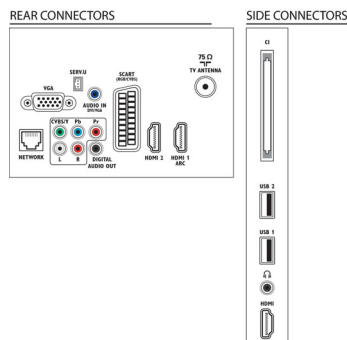

Virta

- Verkkovirta: 220-240 V, 50 Hz
- Ympäristön lämpötila: 5–35 °C
- Virrankulutus valmiustilassa: $0,3\text{ W}$
- Virrankulutus (tyypillinen): 62 W
- Energiatehokkuusluokka: A
- Virransäästöominaisuudet: Eco-tila, Kuvanmykistys (radio)

- Virrankulutus laitteen ollessa sammutettuna: $0,3\text{ W}$
- Vuosittainen energiankulutus: 91 kWh

Green-sarjan ympäristötiedot

- Virransäästötila

Lisätarvikkeet

- Mukana tulevat lisätarvikkeet: Virtajohto, Kaukosäädin, Pöytäjalusta, Takuuvihko, Kaukosäätimen paristot
- Lisätarvikkeet: Kaukosäädin 22AV8573/00, Seinäkiinnitys (kallistus) 22AV3100/10

Mitat

- Laitteen leveys: 977,2 mm
- Laitteen korkeus: 589 mm
- Laitteen syvyys: 42,9 mm
- Laitteen paino: 12,9 kg
- Laitteen leveys (jalustan kanssa): 977,2 mm
- Laitteen korkeus (jalustan kanssa): 628,7 mm
- Laitteen syvyys (jalustan kanssa): 210 mm
- Tuotteen paino (+jalusta): 15,3 kg
- Laatikon leveys: 1205 mm
- Laatikon korkeus: 702 mm
- Laatikon syvyys: 160 mm
- Paino pakattuna: 18,7 kg
- Yhteensopiva seinäteline: 400 x 400 mm

Julkaisupäivä 2024-03-26

Versio: 3.1.3

EAN: 87 12581 65376 7

© 2024 Koninklijke Philips N.V.
Kaikki oikeudet pidätetään.

Tiedot voivat muuttua ilman erillistä ilmoitusta.
Tavaramerkit ovat Koninklijke Philips N.V:n tai omistajiensa omaisuutta.

www.philips.com