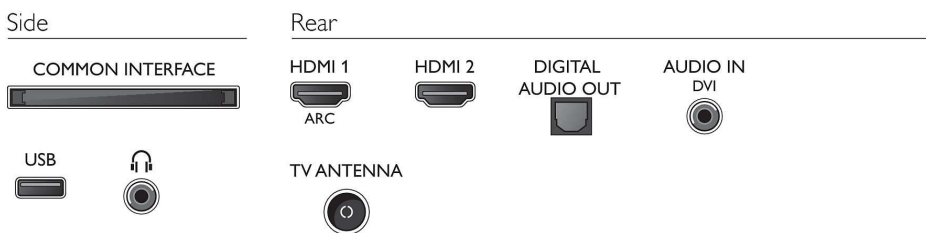

Tilslutningsmuligheder

- Antal HDMI-tilslutninger: 2

- EasyLink (HDMI-CEC): Fjernbetjenings-pass-through, System-lydkontrol, System-standby, Afspilning med ét tryk
- Antal USB-stik: 1
- Andre tilslutninger: Common Interface Plus (CI+), Digital lydudgang (optisk), Antenne IEC75, Lydindgang (DVI), Hovedtelefonudgang

Strøm

- Lysnet: AC 220 - 240 +/- 10 %
- Omgivende temperatur: 5-35°C
- Standby-strømforbrug: $\leq 0,3\text{ W}$
- Klasse for energimærke: A+
- EU-energimærke - strøm: 51 W
- Strømbesparende funktioner: Timer til auto-sluk, Eco-tilstand, Slå billede fra (ved radio)
- Strømforbrug ved slukket tilstand: I/T
- Årligt energiforbrug: 75 kWh-timer
- Blyholdig: Ja*
- Kviksvindhold: 0 mg

Tilbehør

- Medfølgende tilbehør: Fjernbetjening, 2 x AAA batterier, Netledning, Lynhåndbog, Brochure med oplysninger om juridiske forhold og sikkerhed, Bordstand

Farve og finish

- Forsiden af TV'et: Sort højglans

Mål

- Bredde: 1127,5 mm
- Højde: 655,3 mm
- Dybde: 85,9 mm
- Produktvægt: 11,2 kg
- Bredde (med stand): 1127,5 mm
- Højde (med stand): 679,0 mm
- Dybde (med stand): 241,4 mm
- Produktvægt (+ stand): 11,4 kg
- Bredde (emballage): 1240 mm
- Højde (emballage): 800 mm
- Dybde (emballage): 150 mm
- Vægt inkl. emballage: 15,8 kg
- Kan monteres på en væg: 200 x 200 mm
- TV-stander, bredde-afstand: 938,0 mm

Connections

Udgivelsesdato
2024-02-21

Version: 9.1.1

EAN: 87 18863 01472 1

© 2024 Koninklijke Philips N.V.
Alle rettigheder forbeholdes.

Specifikationer kan ændres uden varsel. Varemærker tilhører Koninklijke Philips N.V. eller deres respektive ejere.

www.philips.com

- EPG og den faktiske synlighed (op til 8 dage) afhænger af land og operatør.
- Energiforbrug i kWh pr. år, baseret på strømforbruget for et TV der er tændt i 4 timer om dagen i 365 dage. Det faktiske energiforbrug vil afhænge af, hvordan TV'et anvendes.
- TV'et understøtter DVB-modtagelse af gratis kanaler. Bestemte DVB-udbydere understøttes muligvis ikke. Du kan se en opdateret liste i afsnittet Ofte stillede spørgsmål på Philips' support-websted. For nogle udbydere kræves der programkort eller abonnement. Kontakt din udbyder for at få flere oplysninger.
- (Philips) kun kompatibel med specifik Philips-afspillerenhed.
- Dette fjernsyn indeholder kun bly i visse dele eller komponenter, hvor der ikke findes alternative teknologier, i overensstemmelse med de dispensationsbestemmelser, der findes under RoHS-direktivet.