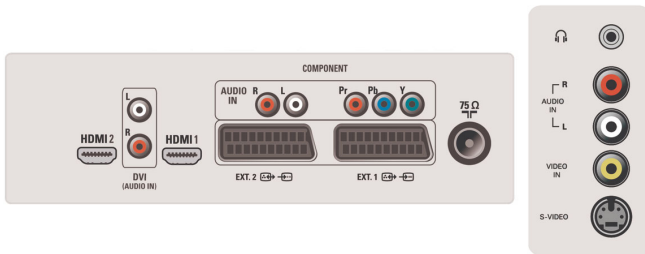

- Kullanımı Kolay: Yandan Kontrol, Akıllı Görüntü Kumandası, Akıllı Ses Kumandası, Otomatik Ses Sabitleyicisi (AVL), Program Listesi
- Uzaktan kumanda tipi: RCFE06SPS00
- Uzaktan Kumanda: DVD, Çok Fonksiyonlu, TV
- Ekran Format Ayarları: 4:3, Altyazı Zumlama, Süper Zum, Geniş Ekran, 14:9 Sinema Açılımı, 16:9 Sinema Açılımı
- Saat: Uyku Zamanlayıcısı, Uyandırma Saati
- Teletext teknolojisi: 4 favori sayfası, Program bilgi Hattı
- VESA Montaj: 800 x 400 mm
- Teletext: 500 sayfa Akıllı Metin

Tuner/Alma/Gönderme

- Tuner bantları: Hyperband, S Kanalı, UHF, VHF
- TV sistemi: PAL, SECAM
- Video Oynatma: NTSC, PAL, SECAM
- Anten Girişi: 75 ohm koaksiyel (IEC75)
- Tuner Paneli: PLL
- Kanal Sayısı: 100

Bağlanılabilirlik

- Ext 1 Skart: Ses Sağ/Sol, CVBS giriş/çıkış, RGB
- Ext 2 Skart: Ses Sağ/Sol, CVBS giriş/çıkış, S-video girişi
- Ön / yan bağlantılar: Ses Sağ/Sol giriş, CVBS giriş, Kulaklık çıkışı, S-video girişi
- Skart sayısı: 2
- Diğer bağlantılar: IEC75 Anten
- Ext 4: YPbPr
- Ext 5: HDMI
- Ext 6: HDMI

Güç

- Güç tüketimi: 180 W Normal Çalışma W
- Bekleme durumunda güç tüketimi: < 2 W
- Şebeke elektriği: AC 220 - 240 V +/- %10
- Ortam sıcaklığı: 5 °C - 40 °C

Boyutlar

- Ürün ağırlığı: 25,1 kg
- Ambalajla birlikte Ağırlık: 31,5 kg
- Renkli kabin: Çift Renkli Siyah ve Gümüş

Stereo system					Transmission system					
2CS DK	NICAM DK	2CS BG	NICAM I	NICAM LL	PAL BG	PAL D/K	PAL I	SECAM BG	SECAM DK	SECAM LL
•	•	•	•	•	•	•	•	•	•	•

Yayın tarihi 2019-06-25

Sürüm: 5.0.15

12 NC: 8670 000 23821
EAN: 87 10895 94052 8

© 2019 Koninklijke Philips N.V.
Tüm hakları saklıdır.

Teknik özellikler üzerinde önceden haber vermeden değişiklik yapılabilir. Ticari markalar, Koninklijke Philips N.V. şirketi veya ilgili kuruluşlara aittir.

www.philips.com