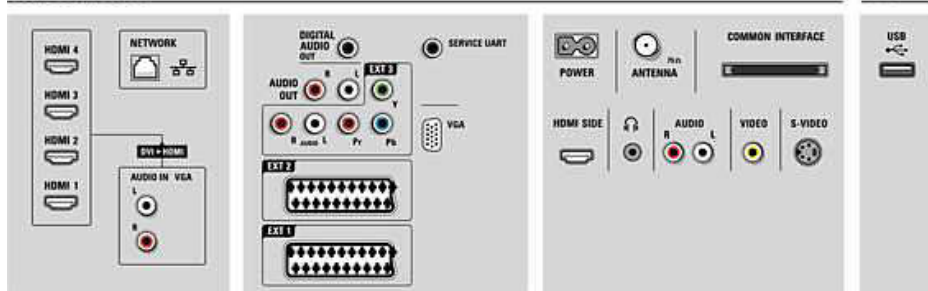

Specifikace

Ambilight

- Funkce Ambilight: Ambilight Spectra, Automatická adaptace na videoobsah
- Systém Ambilight: Široký rozsah barev LED
- Funkce ztlumení jasů: Manuální a světelným senzorem, 10 kroků s dálkovým ovládním Aurea Navigator

Obraz/displej

- Poměr stran: Širokoúhlá obrazovka
- Úhlopříčka obrazovky (palce): 40 palců

- Úhlopříčka obrazovky (metrická): 102 cm
- Barva skřínky: Precision Chrome a průsvitná
- Rozlišení panelu: 1920 x 1080p
- Jas: 500 cd/m²
- Vylepšení obrazu: Perfect Pixel HD Engine, Technologie 3:2:2:2 motion pull down, Hřebenový filtr 3D, Active Control + světelný senzor, 100Hz Clear LCD, Potlačení zubatých hran, Progressive scan, Zpracování 1080p 24/25/30 Hz, Zpracování 1080p 50/60 Hz
- Typ obrazovky: Aktivní displej LCD Full HD W-

UXGA

- Dynamický kontrast obrazovky: 80 000:1
- Reakční doba (typická): 1 (ekviv. BEV) ms
- Úhel sledování: 176° (H) / 176° (V)
- Vylepšení obrazovky: Obrazovka s antireflexní vrstvou

Podporovaná rozlišení

- Počítačové formáty: 640 x 480, 60 Hz, 800 x 600, 60 Hz, 1024 x 768, 60 Hz, 1280 x 768, 60 Hz, 1360

Rear connectors