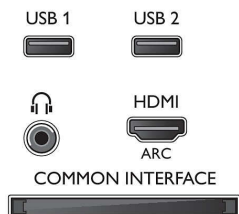

Tápellátás

- Hálózati tápellátás: 220 - 240 V AC, 50/60 Hz
- Környezeti hőmérséklet: 5 °C-tól 35 °C-ig
- Fogyasztás készenléti üzemmódban: $\leq 0,3\text{ W}$
- Energiacímke-osztály: A++
- EU energiacímke szerinti teljesítmény: 31 W
- Energiamegtakarítási funkciók: Automatikusan kikapcsoló időzítő, Eco mód, Kép némítása (rádióhoz)

- Energiafogyasztás kikapcsolt módban: $\leq 0,3\text{ W}$
- Éves energiafogyasztás: 45 kWh

Tartozékok

- Mellékelt tartozékok: Asztali állvány, Távvezérlő, 2 db AAA elem, Hálózati tápkábel, Gyors üzembe helyezési útmutató, Jogí és biztonsági brosúra, Garancialevél
- Opcionális tartozékok: Philips PTA317 TV-kamera

Méretek

- Készülék szélessége: 952 mm
- Készülék magassága: 557 mm
- Készülék mélysége: 70 mm
- Termék tömege: 10,4 kg
- Készülék szélessége (állvánnyal együtt): 952 mm
- Készülék magassága (állvánnyal együtt): 617 mm
- Készülék mélysége (állvánnyal együtt): 213 mm
- Termék tömege (+állvány): 11.7 kg
- Doboz szélessége: 1085 mm
- Doboz magassága: 645 mm
- Doboz mélysége: 133 mm
- Tömeg, a csomagolással együtt: 14 kg
- Fali tartóval kompatibilis: 200 x 200 mm

Connections

Side