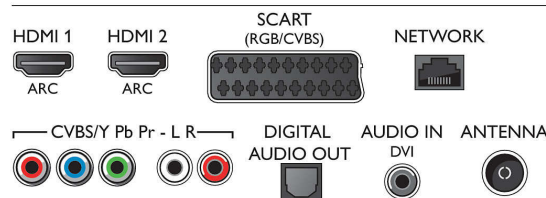

Rear

Kiadás dátuma
2023-10-19

Verzió: 2.0.1

EAN: 87 12581 72447 4

© 2023 Koninklijke Philips N.V.
Minden jog fenntartva.

A műszaki adatok előzetes figyelmeztetés nélkül változhatnak. Minden védjegy a Koninklijke Philips N.V. céget, vagy az illető jogtulajdonost illeti

www.philips.com

- A MyRemote alkalmazás és a kapcsolódó funkciók a TV-modellek és országok, valamint az intelligens készülékek és operációs rendszerek függvényében változhatnak. További részletek: www.philips.com/TV.
- Smart TV alkalmazással kapcsolatban látogassa meg a www.philips.com/TV weboldalt az Ön országában kínált szolgáltatások áttekintéséhez
- A Cloud TV kínálat az ország elérhetőségétől és szabályaitól függ
- A csatlakoztathatóság a Wi-Fi Miracast tanúsítvány Android 4.2 vagy későbbi rendszer függvénye. További részletekért tanulmányozza készüléke dokumentációját.
- USB felvétel csak digitális csatornákról készíthető, és előfordulhat, hogy a felvételeket korlátozza a műsorszórás másolásvédelme (CI+). Az egyes országokra és csatornákra eltérő korlátozások vonatkozhatnak.
- A Philips TV-kamera (PTA317) külön kapható.
- Az eszköz alkalmas a magyarországi földfelszíni, szabad hozzáférésű digitális televíziós műsorszórás vételére.
- Éves energiafogyasztás kWh-ban - a televízió 365 napon át tartó, napi 4 órányi működtetéséhez szükséges áramfogyasztást alapul véve. A tényleges energiafogyasztás a televízió használati módjától függ.
- Az elektronikus műsorfüzet (EPG) és a tényleges megtekinthetőség (legfeljebb 8 napig) ország- és szolgáltatófüggő.
- (Philips) csak adott Philips lejátszó készülékkel kompatibilis.