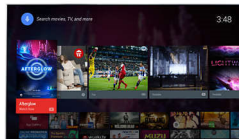

„Dual Core“ + „Android“

Savo televizoriuje turėdami „Android“ galėsite naršyti, paleisti programas ir vaizdo įrašus labai greitai, itin intuityviu ir smagiu būdu. „Android“ robotas išlaisvina „Dual Core“ procesoriaus galią, kad viskas vyktų greitai ir lengvai.

„Android“

„Smart TV“ su „Android“: mėgaukitės spartesniu procesoriumi ir patogia naudotojo sąsaja. Jūsų raktas į neišsenkantį turinį, pradedant „Google Play™“, „Netflix“, interneto naršykle...ir dar daugiau. Lengva naršyti po meniu naudojant tiesiogines nuorodas į mėgstamiausius.