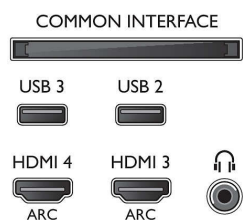

Specifikacijos

„Ambilight“

- „Ambilight“ funkcijos: Prisitaiko prie sienos spalvos, Foninio apšvietimo režimas, Žaidimų režimas, „Ambilight+hue“
- „Ambilight“ versija: 3 pusių

Vaizdas / ekranas

- Kraštinių santykis: 16:9
- Ekranas įstrižainė (coliais): 55 in
- Ekranas įstrižainė (centimetrais): 139 cm
- Ekranas: LED „Full HD“
- 3D: Žaidimas dviem žaidėjams visame ekrane*, 2D

pakeitimas į 3D, „Active 3D“, Automatinis 3D aptikimas

- Skiriamoji ekrano geba: 1920 x 1080 p
- Ryškumas: 350 cd/m²
- Vaizdo variklis: „Perfect Pixel HD“
- Vaizdo išryškėjimas: 800 Hz „Perfect Motion Rate“, „Micro Dimming Pro“, Puiki raiška, „Perfect Natural Motion“

Palaikoma ekrano skiriamoji geba

- Kompiuterio įvestys visose HDMI: iki FHD

- 1920x1080 esant 60 Hz, esant 60 Hz
- Vaizdo įvestys visose HDMI: iki FHD 1920x1080p, esant 24, 25, 30, 50, 60 Hz

Derintuvas / imtuvas / siųstuvas

- Skaitmeninis televizorius: DVB-T/T2/C
- Vaizdo atkūrimas: NTSC, PAL, SECAM
- MPEG palaikymas: MPEG2, MPEG4
- TV programų gidas*: 8 dienų elektroninis programų gidas
- Signalio stiprumo indikacija
- Teletekstas: 1000 puslapių hipertekstas

Connections

Side