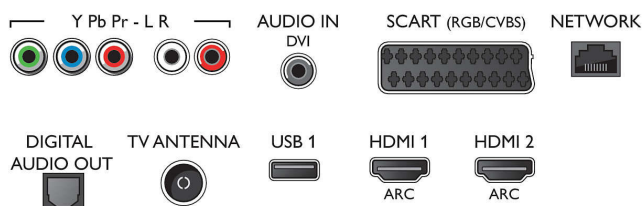

Specifikacijos

„Ambilight“

- „Ambilight“ funkcijos: Prisitaiko prie sienos spalvos, Foninio apšvietimo režimas, Žaidimų režimas, „Ambilight+hue“
- „Ambilight“ versija: 3 pusių

Vaizdas / ekranas

- Kraštinių santykis: 16:9
- Ekranas įstrižainė (coliais): 55 in
- Ekranas įstrižainė (centimetrais): 139 cm
- Ekranas: LED „Full HD“
- 3D: Žaidimas dviem žaidėjams visame ekrane*, 2D

pakeitimas į 3D, „Active 3D“, Automatinis 3D aptikimas

- Skiriamoji ekrano geba: 1920 x 1080 p
- Ryškumas: 350 cd/m²
- Vaizdo variklis: „Perfect Pixel HD“
- Vaizdo išryškėjimas: 800 Hz „Perfect Motion Rate“, „Micro Dimming Pro“, Puiki raiška, „Perfect Natural Motion“

Palaikoma ekrano skiriamoji geba

- Kompiuterio įvestys visose HDMI: iki FHD

- 1920x1080 esant 60 Hz, esant 60 Hz
- Vaizdo įvestys visose HDMI: iki FHD 1920x1080p, esant 24, 25, 30, 50, 60 Hz

Derintuvas / imtuvas / siųstuvas

- Skaitmeninis televizorius: DVB-T/T2/C
- Vaizdo atkūrimas: NTSC, PAL, SECAM
- MPEG palaikymas: MPEG2, MPEG4
- TV programų gidas*: 8 dienų elektroninis programų gidas
- Signalio stiprumo indikacija
- Teletekstas: 1000 puslapių hipertekstas

Connections

Side

Rear