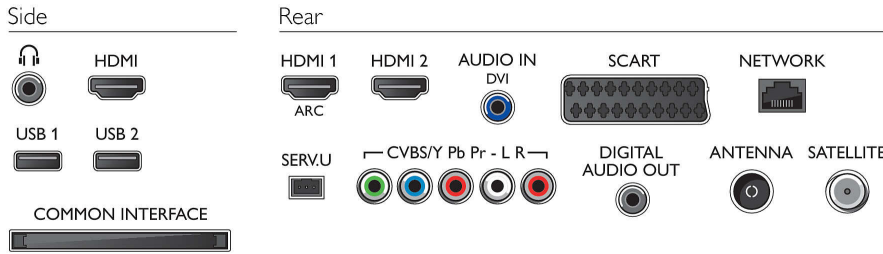

Ses

- Çıkış gücü (RMS): 24W
- Ses Geliştirme: Otomatik Ses Sabitleyicisi, Clear Sound, Incredible Surround, Saf Bas, Smart Stereo 3D wOOx

Bağlantı

- HDMI bağlantı sayısı: 3
- HDMI özellikleri: 3D, Ses Dönüş Kanalı
- Komponent sayısı (YPbPr): 1
- EasyLink (HDMI-CEC): Uzaktan kumanda geçişi, Sistem ses kontrolü, Sistem bekleme, Ana ekrana Tak ve çalıştır eklentisi, Otomatik altyazı kaydırma (Philips), Pixel Plus bağlantısı (Philips), Tek dokunuşla oynatma
- Scart sayısı (RGB/CVBS): 1
- USB sayısı: 2
- Kablosuz bağlantı: Dahili Wi-Fi 11n
- Diğer bağlantılar: IEC75 Anten, CI+1.3 sertifikalı, Common Interface Plus (CI+), Ethernet-LAN RJ-45, Sol/Sağ Ses girişi, Kulaklık çıkışı, Dijital ses çıkışı (koaksiyel), Uydu Konektörü

Güç

- Şebeke elektriği: AC 220 - 240 V 50/60 Hz
- Ortam sıcaklığı: 5°C - 35°C
- Bekleme modunda güç tüketimi: $0,3\text{ W}$
- Enerji Etiket Sınıfı: A+
- AB Enerji Etiketine uygun güç: 46 W
- Güç Tasarrufu Özellikleri: Otomatik kapama zamanlayıcı, Ekonomik mod, Işık sensörü, Görüntü dondurma (radyo için)
- Kapalı mod güç tüketimi: $0,3$
- Yıllık enerji tüketimi: 64 kW s

Yayın tarihi 2023-10-19

Sürüm: 7.0.6

EAN: 87 12581 67019 1

© 2023 Koninklijke Philips N.V.
Tüm hakları saklıdır.

Teknik özellikler üzerinde önceden haber vermeden değişiklik yapılabilir. Ticari markalar, Koninklijke Philips N.V. şirketi veya ilgili kuruluşlara aittir.

www.philips.com

Aksesuarlar

- Birlikte verilen aksesuarlar: Güç kablosu, Uzaktan Kumanda, 2 x AAA Pili, Dönebilen masaüstü standı, Hızlı başlangıç kılavuzu, Yasal bilgiler ve güvenlik broşürü, Garanti Belgesi, 6x Pasif 3D Gözlük PTA468
- İsteğe bağlı aksesuarlar: Philips TV kamerası PTA317, 3D gözlük PTA417, 3D gözlük Oyun kiti PTA436

Boyutlar

- Set Genişliği: 958 mm
- Set Yüksekliği: 577 mm
- Set Derinliği: 34,4 mm
- Ürün ağırlığı: 13,6 kg
- Set genişliği (stant ile): 958 mm
- Set yüksekliği (stant ile): 646 mm
- Set derinliği (stant ile): 205 mm
- Ürün ağırlığı (+stant): 15,5 kg
- Kutu genişliği: 1065 mm
- Kutu yüksekliği: 710 mm
- Kutu derinliği: 133 mm
- Ambalajla birlikte Ağırlık: 16,7 kg
- Duvar montajına uygun: 400 x 400 mm

* MyRemote uygulaması ve ilgili işlevler TV modeli ve ülkenin yanı sıra akıllı aygıtın modeli ve işletim Sistemine göre farklılık gösterir. Daha fazla bilgi için lütfen şu adresi ziyaret edin: www.philips.com/TV.

* Uyumluluk Android 4.2 veya daha yeni sürüm wifi miracast sertifikasına bağlıdır. Daha fazla bilgi için lütfen cihazınızın belgelerine başvurun.

* Smart TV uygulamasının ülkenizde sunduğu hizmetleri öğrenmek için, www.philips.com/TV adresini ziyaret edin

* USB kayıt özelliği sadece dijital kanallarda kullanılabilir, kayıtlar yayın kopya koruması (CI+) tarafından sınırlanabilir. Ülke ve kanal kısıtlamaları uygulanabilir.

* Philips TV kamerası (PTA317) ayrı olarak satılır.

* Ebeveynler, 3D izleme sırasında çocuklarının yanında bulunmalı ve yukarıda belirtilen rahatsızlıklardan birini yaşamadıklarından emin olmalıdır. 3D izleme, görsel sistemleri tam olarak geliştirmiş olduğundan 6 yaş altındaki çocuklara önerilmez.

* TV, "Ücretsiz" yayınlar için DVB alımını destekler. Bazı DVB operatörleri desteklenmeyebilir. Güncel liste Philips destek web sitesinin SSS bölümünde bulunabilir. Bazı operatörler için Koşullu Erişim veya abonelik gerekmektedir. Daha fazla bilgi için operatörünüze başvurun.

* 365 gün boyunca günde 4 saat çalışan bir televizyonun güç tüketimine dayanan, yıl başına kWh enerji tüketimi. Gerçek enerji tüketimi televizyonun nasıl kullanıldığına göre değişir.

* EPG ve gerçek görünürlük (8 güne kadar) ülkeye ve operatöre bağlıdır.