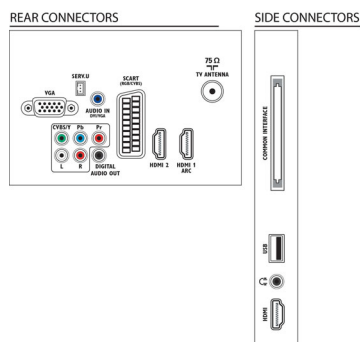

Assorbimento

- Tensione di rete: 220-240 V; 50 Hz
- Temperatura ambiente: Da 5 a 35 °C
- Consumo energetico in standby: $\leq 0,3\text{ W}$
- Classe energetica: B
- Etichetta energetica UE: 60 W
- Funzionalità di risparmio energetico: Modalità Eco, Picture mute (per la radio)
- Consumo energetico annuo: 87 kWh/anno

Accessori

- Accessori inclusi: Cavo alimentazione, Telecomando, 2 batterie AAA, Piedistallo da tavolo, Guida rapida, Brochure legale e per la sicurezza, Foglio di garanzia

Dimensioni (lxpxa)

- Larghezza set: 776,8 mm
- Altezza set: 477,67 mm
- Profondità set: 79,4 mm
- Peso del prodotto: 8,3 Kg
- Larghezza set (con supporto): 776,8 mm
- Altezza set (con supporto): 525,27 mm
- Profondità set (con supporto): 221,4 mm
- Peso prodotto (+ supporto): 10,25 Kg
- Larghezza confezione: 1000 mm
- Altezza confezione: 570 mm
- Profondità confezione: 160 mm
- Sistema di montaggio a parete compatibile: 200 x 200 mm
- Peso incluso imballaggio: 12,6 Kg

Data di rilascio
2023-10-19

Versione: 4.2.6

EAN: 87 12581 63335 6

© 2023 Koninklijke Philips N.V.
Tutti i diritti riservati.

Le specifiche sono soggette a modifica senza preavviso. I marchi sono di proprietà di Koninklijke Philips N.V. o dei rispettivi detentori.

www.philips.com

* Il TV supporta la ricezione DVB per la trasmissione in chiaro. È possibile che alcuni operatori DVB non siano supportati. Un elenco aggiornato è disponibile nella sezione FAQ del sito Web di assistenza Philips. Per alcuni operatori è richiesto l'accesso condizionale e un abbonamento. Contattare il proprio operatore per ulteriori informazioni.

* Consumo energetico in kWh per anno, sulla base del consumo della TV in funzione 4 ore al giorno per 365 giorni. Il consumo energetico effettivo dipenderà da come viene utilizzato il televisore.

* Questo dispositivo è idoneo per la ricezione della trasmissione tv digitale e terrestre a libero accesso ungherese