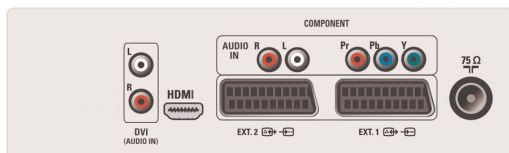

Hangolóegység/Vétel/Adás

- Antennabemenet: 75 ohmos koaxiális (IEC75)
- Videolejátszás: NTSC, SECAM, PAL
- Hangolási sávok: hipersáv, S-csatorna, UHF, VHF
- Előre beállított csatornák száma: 100
- Hangolás megjelenítése: PLL

Csatlakoztathatóság

- Ext 1 Scart: Audio B/J, CVBS be/ki, RGB
- Ext 2 Scart: Audio B/J, CVBS be/ki, S-video be
- Scart csatlakozók száma: 2
- Ext 4: YPbPr
- Ext 5: HDMI

Áram

- Környezeti hőmérséklet: 5 °C-tól 40 °C-ig
- Tápellátás: AC 220 - 240 V +/- 10%
- Áramfogyasztás: TBC W
- készenléti üzemmód energiafelhasználása: < 2 W

Méretek

- Készülék szélessége: 1249 mm
- Méretek (tartóval) (Sz x Ma x Mé): 1236 x 760 x 306 mm
- Súly csomagolással együtt: 47 kg
- Termék súlya: 32 kg
- Doboz méretei (Sz x Ma x Mé): 1328 x 939 x 330 mm
- Készülékház színe: Jégezüst és fekete
- A VESA szabvánnyal kompatibilis: 0

Tartozékok

- Mellékelt tartozékok: Asztali állvány, Hálózati kábel, Gyors áttekintő útmutató, Felhasználói

- kézikönyv, Regisztrációs kártya, Garancialevél, Távvezérlő, Elemek a távvezérlőhöz
- Opcionális tartozékok: Padlóállvány

Kiadás dátuma
2019-06-26

Verzió: 2.1.7

12 NC: 8670 000 27481
EAN: 87 12581 31864 2

© 2019 Koninklijke Philips N.V.
Minden jog fenntartva.

A műszaki adatok előzetes figyelmeztetés nélkül változhatnak. Minden védjegy a Koninklijke Philips N.V. céget, vagy az illető jogtulajdonost illeti

www.philips.com