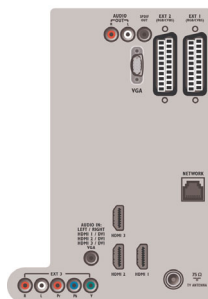

Connettività

- EXT 1 SCART: Audio L/R, Ingresso CVBS, RGB
- EXT 2 SCART: Audio L/R, Ingresso CVBS, RGB
- Ext 3: YPbPr, Ingresso audio L/R
- Collegamenti frontali / laterali: HDMI v1.3, Ingresso S-video, Ingresso CVBS, Ingresso audio L/R, Uscita cuffia, USB
- Collegamento in rete al PC: Certificazione DLNA 1.0
- Altri collegamenti: Uscita audio analogica sinistra/destra, Ingresso audio PC, Ingresso PC VGA, Uscita S/PDIF (coassiale), Interfaccia standard Plus (CI+), Interfaccia standard
- HDMI 1: HDMI v1.3
- HDMI 2: HDMI v1.3
- HDMI 3: HDMI v1.3
- EasyLink (HDMI-CEC): Riproduzione One Touch, Pass-through telecomando, Controllo audio del sistema, Standby del sistema

Assorbimento

- Temperatura ambiente: Da 5 a 35 °C
- Tensione di rete: 220 - 240 V, 50 Hz
- Consumo energetico (tipico): 116 W
- Consumo energetico in stand-by: 0,15 W

Dimensioni (lxpxa)

- Dimensioni set (L x A x P): 886 x 542 x 88 mm
- Dimensioni apparecchio con supporto (L x A x P): 886 x 598 x 260 mm
- Peso incluso imballaggio: 20,7 Kg
- Peso del prodotto: 14,5 Kg
- Peso prodotto (+ supporto): 17,3 Kg
- Dimensioni confezione (L x A x P): 1111 x 644 x 265 mm
- Compatibile con montaggio a parete VESA: 200 x 200 mm

Accessori

- Accessori inclusi: Piedistallo da tavolo girevole, Cavo alimentazione, guida rapida, Certificato di garanzia, Telecomando, Batterie per telecomando

Rear connectors

Side