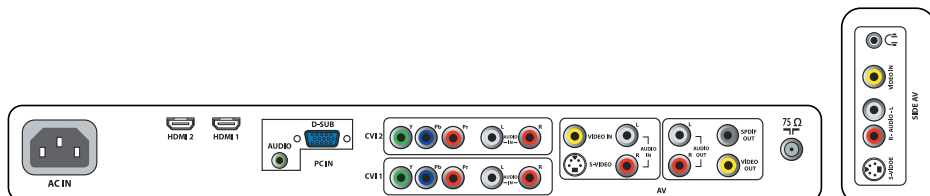

Tuner/Reception/Transmission

- Aerial Input: 75 ohm coaxial (IEC75)
- TV system: PAL I, PAL B/G, SECAM B/G, SECAM D/K
- Video Playback: NTSC, PAL
- Tuner bands: Hyperband, S-Channel, UHF, VHF
- Tuner Display: PLL

Connectivity

- AV 1: Audio L/R in, YPbPr
- AV 2: Audio L/R in, YPbPr
- AV 3: Audio L/R in, CVBS in, S-Video in
- AV 4: HDMI
- AV 5: HDMI
- Front / Side connections: Audio L/R in, CVBS in, Headphone Out, S-video in
- Other connections: Analog audio Left/Right out, Composite video (CVBS) out, PC Audio in, PC-In VGA, S/PDIF out (coaxial)

Power

- Ambient temperature: 5 °C to 40 °C
- Mains power: 90-264 VAC, 50/60 Hz
- Power consumption: < 320 W
- Standby power consumption: < 2 W

Accessories

- Included accessories: Table top stand, Power cord, Quick start guide, User Manual, Warranty certificate, Remote Control, Batteries for remote control

Dimensions

- Set dimensions (W x H x D): 1149 x 743 x 127.5 mm
- Set dimensions with stand (W x H x D): 1149 x 801 x 287 mm
- Product weight: 28.3 kg
- Product weight (+stand): 34.5 kg
- Box dimensions (W x H x D): 1301 x 869 x 366 mm
- Weight incl. Packaging: 43.4 kg
- VESA wall mount compatible: 400 x 200 mm

Issue date 2012-01-20

Version: 1.0.2

12 NC: 8670 000 39069
EAN: 87 12581 41275 3

© 2012 Koninklijke Philips Electronics N.V.
All Rights reserved.

Specifications are subject to change without notice.
Trademarks are the property of Koninklijke Philips
Electronics N.V. or their respective owners.

www.philips.com