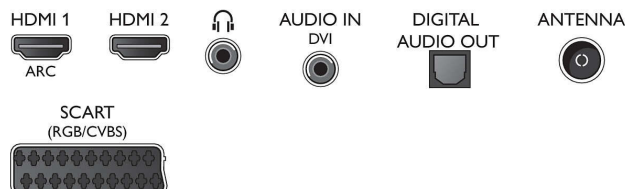

Vermogen

- Netspanning: AC 220 - 240 V 50/60 Hz
- Omgevingstemperatuur: 5 °C tot 35 °C
- Stroomverbruik in stand-bystand: $\leq 0,3 \text{ W}$
- Energieklasse: A
- Europees energielabel (vermogen): 40 W
- Functies voor energiebesparing: Timer voor automatisch uitschakelen, Eco-modus, Beeld uit (voor radio)
- Energieverbruik wanneer uitgeschakeld: $\leq 0,3$
- Jaarlijks energieverbruik: 59 kWh

Accessoires

- Meegeleverde accessoires: Afstandsbediening, Tafelstandaard, Voedingskabel, Snelstartgids, Brochure met wettelijk verplichte informatie en veiligheidsgegevens, Garantiekaart

Afmetingen

- Breedte van het apparaat: 726 mm
- Hoogte van het apparaat: 424 mm
- Diepte van het apparaat: 64 mm
- Gewicht van het product: 5 kg
- Breedte van het apparaat (met standaard): 726 mm
- Hoogte van het apparaat (met standaard): 485 mm
- Diepte van het apparaat (met standaard): 186 mm
- Gewicht (incl. standaard): 5,6 kg
- Breedte van de doos: 798 mm
- Hoogte van de doos: 564 mm
- Diepte van de doos: 133 mm
- Gewicht (incl. verpakking): 8,1 kg
- Geschikt voor wandmontage: 100 x 100 mm

Connections

Side

Rear

Publicatiedatum
2023-10-19

Versie: 3.1.1

EAN: 87 12581 71832 9

© 2023 Koninklijke Philips N.V.
Alle rechten voorbehouden.

Specificaties kunnen zonder voorafgaande kennisgeving worden gewijzigd. Handelsmerken zijn het eigendom van Koninklijke Philips N.V. en hun respectieve eigenaren.

www.philips.com

* Software-upgrade vereist voor TV pauzeren en opnemen via USB. Ga naar www.philips.com/TV en klik op Ondersteuning voor meer informatie over de software-update.

* De TV biedt ondersteuning voor gratis DVB-uitzendingen. Mogelijk worden bepaalde DVB-aanbieders niet ondersteund. Ga voor een recente lijst met aanbieders naar het gedeelte met veelgestelde vragen van de ondersteuningswebsite van Philips. Voor bepaalde aanbieders zijn voorwaarden en een abonnement vereist. Neem voor meer informatie contact op met uw aanbieder.

* Energieverbruik in kWh per jaar, op basis van het stroomverbruik van de televisie als deze 4 uur per dag, 365 dagen per jaar is ingeschakeld. Het werkelijke energieverbruik hangt af van hoe de televisie wordt gebruikt.

* EPG en actuele gegevens (tot 8 dagen) zijn afhankelijk van land en kabelmaatschappij.

* (Philips) alleen compatibel met specifieke Philips-spelers.