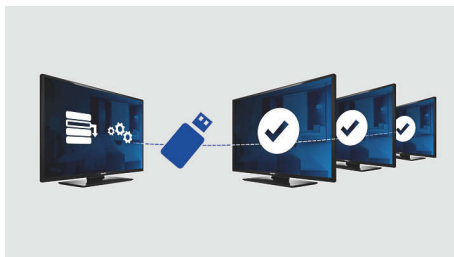

Points forts

Clonage par USB

Cette fonction permet de copier en toute simplicité les paramètres de programmation et les chaînes de programmation d'un téléviseur vers un autre, et ce, en moins d'une minute. Elle assure l'uniformité entre les téléviseurs et réduit considérablement le temps et le coût d'installation.

Limitation du volume

Cette fonction permet de prédéfinir la plage de volume du téléviseur pour empêcher tout réglage démesuré de celui-ci et éviter ainsi de déranger le voisinage.

Verrouillage du menu d'installation

Empêche l'accès aux paramètres de configuration et d'installation, pour garantir le confort optimal des clients et éviter des coûts de reprogrammation superflus.

Verrouillage des commandes (avant/côté)

Dans le menu de configuration, il est possible de verrouiller ou de déverrouiller les commandes avant et latérales du téléviseur pour empêcher tout accès non autorisé au menu du téléviseur, ce qui représente un gain de temps précieux pour l'hôtelier puisqu'aucune réinstallation n'est requise.

Faible consommation d'énergie

Les téléviseurs Philips sont conçus pour limiter la consommation d'énergie. Ils ont par conséquent un impact moindre sur l'environnement, tout en permettant de réduire les coûts d'exploitation.

Boîtier de connexion intégré

Le boîtier de connexion permet à vos clients de connecter facilement leurs périphériques à votre téléviseur sans boîtier externe.

LED

Doté d'une technologie d'éclairage LED de pointe, ce téléviseur associe un design

minimaliste remarquable à la consommation d'énergie la plus basse de sa catégorie. En outre, l'éclairage LED ne contient aucun matériau dangereux. Ainsi, vous bénéficiez, avec le rétroéclairage LED, d'une consommation d'énergie basse, d'une luminosité importante, d'un contraste incroyable, d'une netteté parfaite et de couleurs éclatantes.