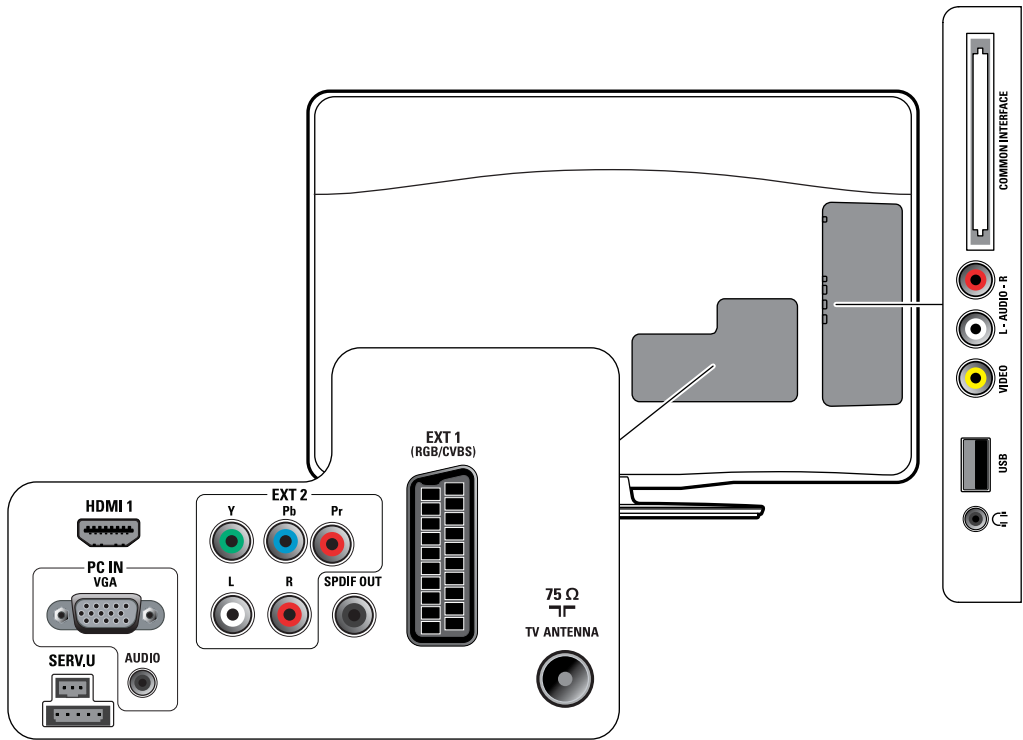

# Quick Start

**PHILIPS**

1

2

<b>HDMI</b> ★★★★★

<b>YPbPr &amp; AUDIO L/R</b> ★★★★★

<b>SCART</b> ★★★

<b>AUDIO L/R &amp; VIDEO IN</b> ★