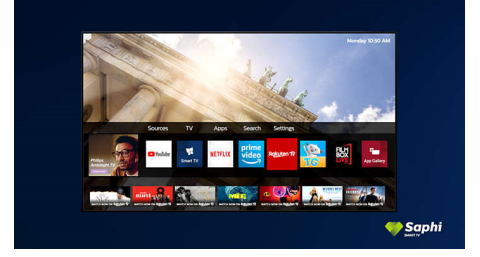

Saphi Smart TV

Hızlı ve sezgisel bir işletim sistemi olan SAPHI sayesinde Philips Smart TV'nizi keyifle kullanırsınız. Muhteşem görüntü kalitesinin ve tek bir düğmeyle net, simge tabanlı menüye erişimin keyfini çıkarın. TV'nizi kolaylıkla kullanın ve YouTube, Netflix ve daha fazlasını içeren Philips Smart TV uygulamalarına hızlıca erişin.

Net ses

Tam aralıklı hoparlörlerden gelen net ses.

Güçlü bas

Net konuşma sesleri. Güçlü bas.