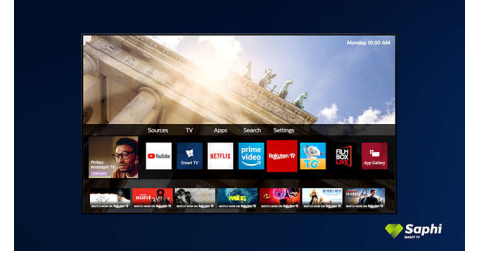

SAPHI TV Koleksiyonu

Philips TV Koleksiyonu. Netflix, Prime Video ve daha fazlası.

Sağlam stand

İnce, minimalist çerçeve. Sağlam stand.