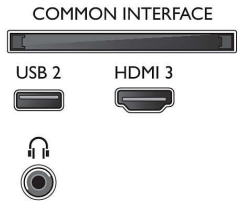

4K UHD LED Smart TV

126 cm (50 inç) Ambilight TV 1200 Görüntü Performansı İndeksi, HDR 10+, Pixel Precise Ultra HD

50PUS6704/62

Teknik Özellikler

Ambilight

- Ambilight Versiyonu: 3 taraflı

Görüntü/Ekran

- En-boy oranı: 16:9
- Çapraz ekran boyutu (inç): 50 inç
- Çapraz ekran boyutu (metrik): 126 cm
- Ekran: 4K Ultra HD LED
- Ekran çözünürlüğü: 3840x2160
- Görüntü geliştirme: Micro Dimming, Ultra Çözünürlük, 1200 PPI, HDR10+, Dolby Vision, HDR10, HLG (Hybrid Log Gamma)

Desteklenen Ekran Çözünürlüğü

- Tüm HDMI'larda bilgisayar girişleri: 60 Hz'de 4K UHD 3840x2160 değerine kadar
- Tüm HDMI'larda video girişleri: 60 Hz'de 4K UHD 3840x2160 değerine kadar, HDR destekli, HDR10/HLG (Hybrid Log Gamma), HDR10+/Dolby Vision

Tuner/Alım/İletim

- Dijital TV: DVB-T/T2/T2-HD/C/S/S2
- Video Oynatma: NTSC, PAL, SECAM
- MPEG Desteği: MPEG2, MPEG4
- TV Program rehberi*: 8 günlük Elektronik Program Rehberi
- Sinyal gücü göstergesi

- Teletext: 1000 sayfa Yardımlı Metin
- HEVC desteği

Smart TV Özellikleri

- Kullanıcı Etkileşimi: SimplyShare, Wi-Fi Miracast sertifikalı*
- Etkileşimli TV: HbbTV
- Program: Pause TV, USB kaydı*
- SmartTV uygulamaları*: Çevrimiçi video mağazaları, Açık internet tarayıcı, İstek üzerine TV, Youtube
- Kurulum Kolaylığı: Philips cihazlarını otomatik algılama, Ağ kurulum sihirbazı, Ayarlar yardımcısı sihirbazı

Connections

Side