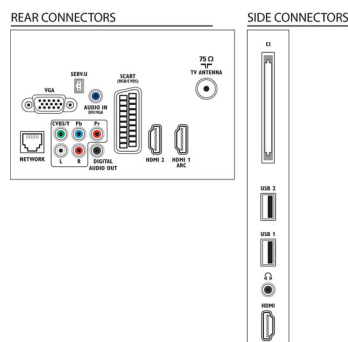

Vermogen

- Netspanning: 220 - 240 V; 50 Hz
- Omgevingstemperatuur: 5 °C tot 35 °C
- Stroomverbruik in stand-bystand: $\leq 0,3\text{ W}$
- Energieklasse: A+
- Europees energielabel (vermogen): 61 W
- Functies voor energiebesparing: Eco-modus, Beeld uit (voor radio)
- Jaarlijks energieverbruik: 89 kWh

Accessoires

- Meegeleverde accessoires: Voedingskabel, Afstandsbediening, 2 AAA-batterijen, Tafelstandaard, Snelstartgids, Brochure met wettelijk verplichte informatie en veiligheidsgegevens, Garantiekaart
- Optionele accessoires: Draadloze USB-adapter (PTA01)

Afmetingen

- Breedte van het apparaat: 1130 mm
- Hoogte van het apparaat: 674,9 mm
- Diepte van het apparaat: 42,5 mm
- Gewicht van het product: 19,1 kg
- Breedte van het apparaat (met standaard): 1130 mm
- Hoogte van het apparaat (met standaard): 713,6 mm
- Diepte van het apparaat (met standaard): 210 mm

Publicatiedatum
2023-10-20

Versie: 4.0.3

EAN: 87 12581 66213 4

© 2023 Koninklijke Philips N.V.
Alle rechten voorbehouden.

Specificaties kunnen zonder voorafgaande kennisgeving worden gewijzigd. Handelsmerken zijn het eigendom van Koninklijke Philips N.V. en hun respectieve eigenaren.

www.philips.com

- Gewicht (incl. standaard): 21.5 kg
- Breedte van de doos: 1320 mm
- Hoogte van de doos: 773 mm
- Diepte van de doos: 155 mm
- Gewicht (incl. verpakking): 25,1 kg
- Compatibele muurbeugel: 400 x 400 mm

* DivX Certified® om DivX®-video's tot HD 1080p af te spelen, inclusief premiuminhoud.

* De TV biedt ondersteuning voor gratis DVB-uitzendingen. Mogelijk worden bepaalde DVB-aanbieders niet ondersteund. Ga voor een recente lijst met aanbieders naar het gedeelte met veelgestelde vragen van de ondersteuningswebsite van Philips. Voor bepaalde aanbieders zijn voorwaarden en een abonnement vereist. Neem voor meer informatie contact op met uw aanbieder.

* Energieverbruik in kWh per jaar, op basis van het stroomverbruik van de televisie als deze 4 uur per dag, 365 dagen per jaar is ingeschakeld. Het werkelijke energieverbruik hangt af van hoe de televisie wordt gebruikt.