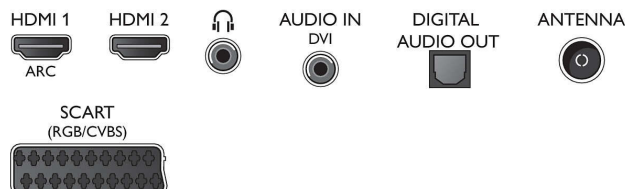

Snaga

- Mrežno napajanje: 220 - 240 V, 50/60 Hz
- Temperatura okoline: 5 °C do 35 °C
- Potrošnja energije u stanju pripravnosti: $0,3\text{ W}$
- Energetska klasa: A+
- EU energetska oznaka, snaga: 65 W
- Značajke za uštedu energije: Programiranje automatskog isključivanja, Eco način rada, Slika bez zvuka (za radio)
- Potrošnja energije isključenog uređaja: $0,3$
- Godišnja potrošnja energije: 95 kWh

Dodatna oprema

- Dodatna oprema u kompletu: Daljinski upravljač, Stalak za stol, Kabel za napajanje, Kratke upute za korisnike, Brošura s pravnim i sigurnosnim informacijama, Jamstveni list

Dimenzije

- Širina uređaja: 1124 mm
- Visina uređaja: 658 mm
- Dubina uređaja: 88 mm
- Masa proizvoda: 12,4 kg
- Širina uređaja (s postoljem): 1124 mm
- Visina uređaja (s postoljem): 684 mm
- Dubina uređaja (s postoljem): 256 mm
- Masa uređaja (+ postolje): 13 kg
- Širina kutije: 1310 mm
- Visina kutije: 795 mm
- Dubina kutije: 133 mm
- Masa zajedno s ambalažom: 18,5 kg
- Kompatibilan s nosačem za montažu na zid: 400 x 200 mm

Connections

Side

Rear

Datum izdavanja
2023-10-17

Verzija: 2.3.1

EAN: 87 18863 00037 3

© 2023 Koninklijke Philips N.V.
Sva prava pridržana.

Specifikacije su podložne promjeni bez prethodne obavijesti. Trgovačke marke su u vlasništvu tvrtke Koninklijke Philips N.V. ili njihovih odgovarajućih vlasnika.

www.philips.com

* Nadogradnja softvera potrebna je za Pause TV i USB snimanje. Kako biste pronašli više pojedinosti o ažuriranju softvera, posjetite www.philips.com/TV i odaberite podršku.

* Televizor podržava DVB prijem za besplatne kanale. Određeni DVB davatelji sadržaja možda nisu podržani. U odjeljku s najčešćim pitanjima na Philips web-mjestu za podršku možete pronaći ažurirani popis. Neki davatelji sadržaja zahtijevaju uvjetni pristup (Conditional Access) i pretplatu. Dodatne informacije zatražite od svog davatelja sadržaja.

* Potrošnja energije izražena u kWh godišnje, na temelju potrošnje energije televizora koji radi 4 sata dnevno 365 dana. Stvarna potrošnja energije ovisit će o načinu korištenja televizora.

* (Philips) kompatibilnost samo s određenim reproduktorima tvrtke Philips.

* Elektronički vodič kroz programe i stvarna vidljivost (do 8 dana) ovisi o državi i operateru.