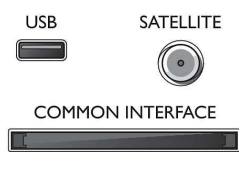

Snaga

- Mrežno napajanje: 220 - 240 V, 50/60 Hz
- Temperatura okoline: 5 °C do 35 °C
- Potrošnja energije u stanju pripravnosti: $0,3\text{ W}$
- Energetska klasa: A+
- EU energetska oznaka, snaga: 65 W
- Značajke za uštedu energije: Programiranje automatskog isključivanja, Eco način rada, Slika bez zvuka (za radio)
- Potrošnja energije isključenog uređaja: $0,3$
- Godišnja potrošnja energije: 95 kWh

Dodatna oprema

- Dodatna oprema u kompletu: Daljinski upravljač, Stalak za stol, Kabel za napajanje, Kratke upute za korisnike, Brošura s pravnim i sigurnosnim informacijama, Jamstveni list

Dimenzije

- Širina uređaja: 1124 mm
- Visina uređaja: 658 mm
- Dubina uređaja: 88 mm
- Masa proizvoda: 12,4 kg
- Širina uređaja (s postoljem): 1124 mm
- Visina uređaja (s postoljem): 684 mm
- Dubina uređaja (s postoljem): 256 mm
- Masa uređaja (+ postolje): 13 kg
- Širina kutije: 1310 mm
- Visina kutije: 795 mm
- Dubina kutije: 133 mm
- Masa zajedno s ambalažom: 18,5 kg
- Kompatibilan s nosačem za montažu na zid: 400 x 200 mm

Connections

Side