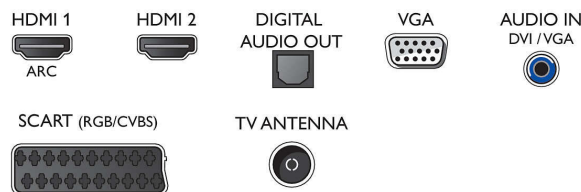

Repere

Design portabil

Eleganța și compactul design al acestui televizor îl face perfect pentru călătorii și pentru programele tale preferate, te ține la curent cu știrile în timp ce lucrezi prin garaj și îți oferă informații despre ultimele scoruri în sport în timp ce faci un grătar. Unui televizor așa portabil îi place să fie acolo unde este distracția!

Digital Crystal Clear

Pentru imagini care arată natural din orice sursă, Philips a creat Digital Crystal Clear. Fie că savurezi emisiunea sau filmele tale preferate, te uiți la știri sau vizionezi cu prietenii un videoclip, te vei bucura de toate cu contrast, culoare și claritate optime.

Televizor LED Full HD

Calitatea imaginii contează. Televizoarele HD obișnuite oferă calitate, dar tu îți dorești mai mult. Imaginează-ți detaliile clare îmbinate cu luminozitate mare, contrast incredibil și culori reale care compun o imagine reală.

Două intrări HDMI cu Easylink

Evitați păienjenșii de cabluri cu un singur cablu care oferă semnal video și audio de pe dispozitivele dvs. pe televizor. HDMI utilizează semnale necomprimate, asigurând cea mai înaltă calitate de la sursă la ecran. Împreună cu Philips Easylink, nu aveți nevoie decât de o telecomandă pentru a efectua majoritatea comenzilor pe televizor, DVD, Blu-Ray, set top box sau sistemul home theatre.

Connections

Side

Rear

Data apariției 2023-10-18

Versiune: 6.2.1

EAN: 87 18863 01130 0

© 2023 Koninklijke Philips N.V.
Toate drepturile rezervate.

Specificațiile pot fi modificate fără preaviz. Mărcile comerciale sunt proprietatea Koninklijke Philips N.V. sau a deținătorilor lor legali.

www.philips.com

* EPG și vizibilitatea curentă (până la 8 zile) depind de țară și de operator.

* Consum de energie în kWh pe an, conform consumului televizorului pentru 4 ore de funcționare pe zi, timp de 365 zile. Consumul real de energie variază în funcție de modul în care este utilizat televizorul.

* Televizorul suportă recepția DVB de emisiuni 'Free to air'. Este posibil ca anumiți operatori DVB să nu fie suportați. Poți găsi o listă actualizată în secțiunea Întrebări frecvente pe site-ul de asistență Philips. Pentru unii operatori, se cere acces condiționat și abonament. Pentru informații suplimentare, contactează-ți operatorul.

* (Philips) compatibil numai cu dispozitive specifice de redare Philips.

* Acest televizor conține plumb în anumite piese sau componente acolo unde nu există alternative tehnologice, în conformitate cu clauzele de exceptare ale directivei RoHS.