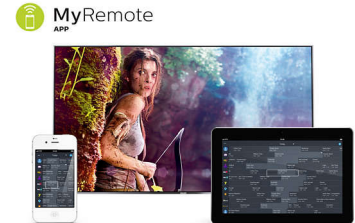

„MyRemote“*

Valdykite „Philips“ televizorių savo išmaniojuoju įrenginiu. Naudodamiesi „MyRemote“ programa galite lengvai peržiūrėti išmaniojo įrenginio turinį televizoriuje („SimplyShare“), perkelti skaitmenines televizijos transliacijas į planšetinį kompiuterį („Wi-Fi Smart Screen“) arba, naudodamiesi televizijos programų vedliu, galite žiūrėti naujausias laidas.