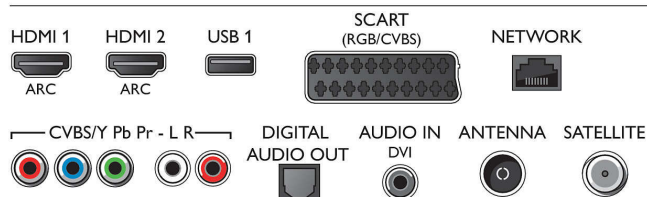

Specifikacijos

„Ambilight“

- „Ambilight“ funkcijos: Dvigubas vaizdas, fiksuotos spalvos, Dinaminis, susietas su šviesos jutikliu, Foninio apšvietimo režimas, Saulėlydžio režimas, Prisisaiko prie sienos spalvos, 3D
- „Ambilight“ versija: 2 pusių
- „Ambilight“ apšvietimo sistema: Integruota AL ir „Hue“ funkcija

Vaizdas / ekranas

- Kraštinių santykis: 4:3 / 16:9
- Ekranas įstrižainė (coliais): 55 in

- Ekranas įstrižainė (centimetrais): 140 cm
- Ekranas: LED „Full HD“
- 3D: Passive 3D, Žaidimas dviem žaidėjams visame ekrane*, 3D gylis reguliavimas, 2D pakeitimas į 3D, Automatinis 3D aptikimas, Nemirgantis 3D
- Skiriamoji ekrano geba: 1920 x 1080 p
- Ryškumas: 350 cd/m²
- Vaizdo išryškinimas: „Micro Dimming Pro“, „Digital Natural Motion“, „Pixel Precise HD“, 600 Hz „Perfect Motion Rate“

Palaikoma ekrano skiriamoji geba

- Kompiuterio įvestis: iki 1920x1080 @ 60Hz
- Video įvestis: 24, 25, 30, 50, 60 Hz, iki 1920x1080p

Derintuvas / imtuvas / siųstuvas

- Skaitmeninis televizorius: DVB-T/T2/C/S/S2
- Vaizdo atkūrimas: NTSC, PAL, SECAM
- MPEG palaikymas: MPEG2, MPEG4

Smart TV

- Interaktyvioji televizija: HbbTV
- Televizijos programų vedlys*: 8 dienų elektroninis

Connections

Side

Rear