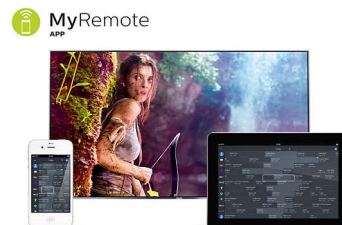

„MyRemote“*

Valdykite „Philips“ televizorių savo išmaniojuoju įrenginiu. Naudodamiesi „MyRemote“ programa galite lengvai peržiūrėti išmaniojo įrenginio turinį televizoriuje („SimplyShare“), perkelti skaitmenines televizijos transliacijas į planšetinį kompiuterį („Wi-Fi Smart Screen“) arba, naudodamiesi televizijos programų vedliu, galite žiūrėti naujausias laidas.