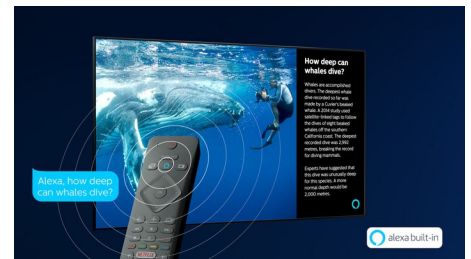

Sisseehitatud Alexa

Nüüd saate oma Philipsi Smart TV-d häälega kontrollida. Vahetage telekanaleid, mängige mängukonsooliga ja kontrollige teisi koduseid nutiseadmeid, nagu valgustid ja termostaat. Alexa võimaldab kõike seda ja rohkemgi veel.