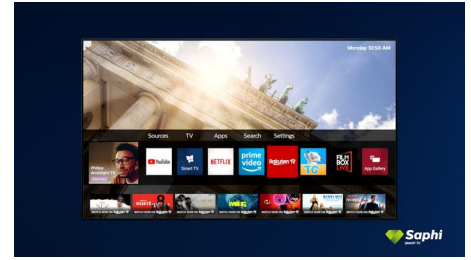

Saphi Smart TV

SAPHI on kiire ja intuitiivne operatsioonisüsteem, mis võimaldab Philipsi Smart TV kasutamisest puhast rõõmu tunda. Nautige suurepärast pildikvaliteeti ja ühe nupuvajutusega ligipääsetavat lihtsa kujundusega menüüd. Nii saate telerit lihtsasti juhtida ning kiiresti Philipsi Smart TV populaarseid rakendusi (sh YouTube, Netflix jne) avada.