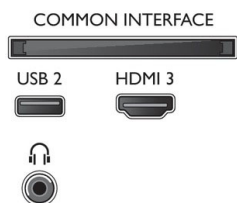

Connections

Side