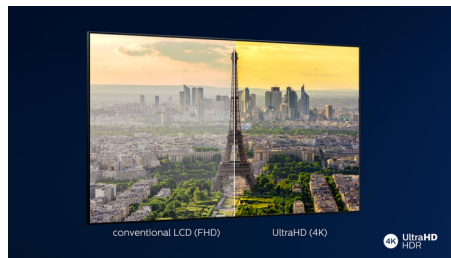

HDR10+ tugi

Teie Philipsi teler on HDR10+ videoformaati kasutades veelgi parem. Teler kohandab iga kaadri kontrastsust, värve ja heledust. Vaheet ei ole, kas tegemist on seriaali või uue kassahitiga – varjud on sügavamad, heledad kohad säravamad ja värvid tõetruumad.