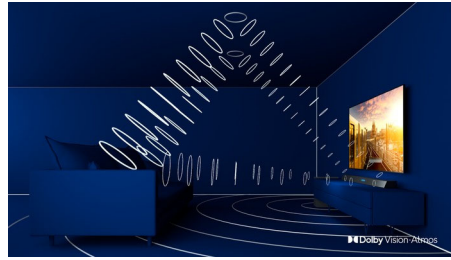

Esiletõstetud tooted

Kolmekülgne Ambilight

Philips Ambilight muudab filmid ja mängud kaasahaaravamaks. Muusikat saavad valgusefektid. Ja teie ekraan tundub veelgi suurem, kui see tegelikult on. Teleri nurkades asuvad nutikad LED-id kuvavad ekraanil olevaid värve seinadel reaalajas. Pakume teile täiuslikult sobivat ümbritsevat valgust – ja veel ühte põhjust teleri ees olla.

4K LED TV

Tavalise Full HD teleri eraldusvõimest neli korda suurema eraldusvõimega Ultra HD esitab ekraanil üle 8 miljoni piksli ja kasutab meie unikaalset Ultra Resolution Upscaling tehnoloogiat. Nautige originaalsisust olenemata täiustatud kvaliteediga pilte ning ülima sügavuse, kontrastsuse, loomuliku liikumise ja tõetruude detailidega teravaid kaadreid.

Pixel Precise Ultra HD

4K Ultra HD-teleri ilu peitub iga detaili nautimises. Philips Pixel Precise Ultra HD mootor viib ka kehva kvaliteediga signaali ekraanil hämmastavale UHD lahutusvõimele. Nautige sujuvat ja teravat liikuvat pilti ning erakordset kontrastsust. Avastage sügavamad mustad, valgemad valged, erksad värvid ja loomulikud nahatoonid – alati ja igast allikast.

Dolby Vision ja Dolby Atmos

Tänu Dolby esmaklassiliste heli- ja videoformaate toele edastatakse teile tõetruu pildi ja heliga HDR-sisu. Vaheet ei ole, kas tegemist on uusima seriaali või Blu-Ray plaadiga – nautige just sellist kontrastsust, heledust ja värve, mida režissöör soovis teile näidata. Ja kuulake avaramat heli, kus on olemas nii selgus, detailsus kui ka sügavus.