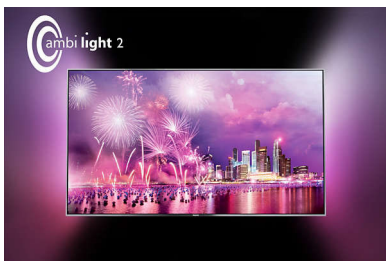

Kenmerken

Klemstandaard

Onze innovatieve nieuwe standaard geeft de indruk dat de metalen poten de TV aan beide zijden moeiteloos van de tafel tillen. Dit zorgt voor een indruk van extreme lichtheid en minimalistische elegantie.

Authentieke materialen

Uw interieur toont uw stijl. We hebben gekozen voor verfijnde, subtiele kleurstellingen en afwerkingen en deze gecombineerd met authentieke, hoogwaardige materialen om TV-ontwerpen te creëren die perfect in uw interieur passen.

Tweezijdig Ambilight

Uw woning is meer dan een huis, dus waarom geen TV kiezen die ook warm en uitnodigend is? De unieke Ambilight-technologie van Philips maakt uw scherm breder en uw kijkervaring meeslepender door aan beide kanten van de TV een extra brede gloed op de muur uit te stralen. Kleur, actie en spanning spatten van het scherm uw kamer in, voor een buitengewone kijkervaring.

4K Ultra HD

Ultra HD-TV heeft 4 keer de resolutie van een conventionele Full HD-TV. Met meer dan acht miljoen pixels en onze unieke Ultra Resolutie-upscalingtechnologie, zien de beelden er beter uit, ongeacht de originele content. Geniet van verbeterde scherpste, een grotere diepteweergave, superieur contrast, vloeiende, natuurlijke bewegingen en perfecte details.