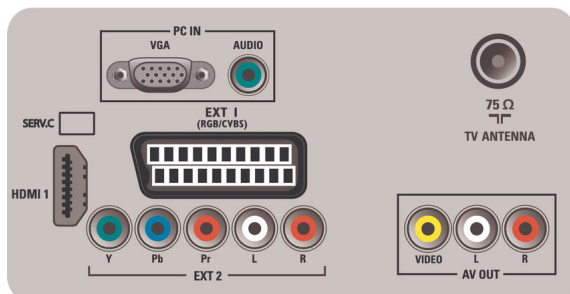

Prijemnik/primanje/odašiljanje

- Antenski ulaz: 75 ohm koaksijalni (IEC75)
- TV sustav: PAL I, PAL B/G, SECAM B/G, SECAM L/L'
- Reprodukcijski videozapisa: NTSC, SECAM, PAL
- Frekvencijski pojas tunera: Hyperband, S-kanal, UHF, VHF

Mogućnost povezivanja

- Scart ulaz 1: Audio L/D, RGB
- Broj scart priključaka: 1
- Vanj. 3: YPbPr, L/D audio ulaz
- Prednji/bočni priključci: CVBS ulaz, L/D audio ulaz
- Ostali priključci: Kompozitni video izlaz (CVBS), Izlaz za monitor, L/D (cinch), Ulaz za računalo VGA + L/D audio ulaz
- HDMI 1: HDMI v1.3
- EasyLink (HDMI-CEC): Reprodukcijski jednim dodirrom, EasyLink

Snaga

- Temperatura okoline: 5 °C do 40 °C
- Glavno napajanje: 220 - 240 V, 50 Hz
- Potrošnja energije (uobičajeno): 27 W
- Potrošnja energije u stanju pripravnosti: 0,30 W

Dimenzije

- Dimenzije kompleta (Š x V x D): 467,8 x 324,6 x 67,3 mm
- Dimenzije kompleta s postoljem (Š x V x D): 467,8 x 362,6 x 140 mm
- Težina proizvoda: 3,85 kg
- Težina uređaja (+ postolje): 4,06 kg
- Dimenzije kutije (Š x V x D): 514 x 405 x 160 mm
- Kompatibilan s VESA nosačem za montažu na zid: 100 x 100 mm

Dotadna oprema

- Dodatna oprema u kompletu: Stalac za stol, Kabel za napajanje, Kratke upute za korisnike, Korisnički priručnik, Jamstveni certifikat, Daljinski upravljač, 2 x AAA baterije

Rear connectors

Side

Datum izdavanja
2019-11-12

Verzija: 6.8.7

12 NC: 8670 000 49598
EAN: 87 12581 46451 6

© 2019 Koninklijke Philips N.V.
Sva prava pridržana.

Specifikacije su podložne promjeni bez prethodne obavijesti. Trgovačke marke su u vlasništvu tvrtke Koninklijke Philips N.V. ili njihovih odgovarajućih vlasnika.

www.philips.com