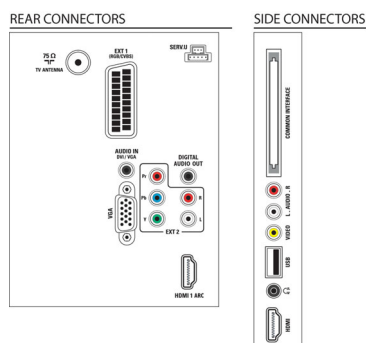

Prijemnik/primanje/odašiljanje

- Digitalni televizor: DVB-C MPEG2*, DVB-C MPEG4*, DVB-T MPEG2*, DVB-T MPEG4*
- Reprodukcija videozapisa: NTSC, PAL, SECAM

Snaga

- Glavno napajanje: 220 - 240 V, 50 Hz
- Temperatura okoline: 5 °C do 35 °C
- Energetska klasa: C
- EU energetska oznaka, snaga: 72 W
- Godišnja potrošnja energije: 105 kW/h
- Potrošnja energije u stanju pripravnosti: < 0,3 W
- Značajke za uštedu energije: Eco način rada, Izbornik s ekološkim postavkama, Svjetlosni senzor, Slika bez zvuka (za radio)
- Prisutnost olova: Da*

Dimenzije

- Dimenzije kutije (Š x V x D): 1000 x 610 x 160 mm
- Dimenzije kompleta (Š x V x D): 795,6 x 508,4 x 93 mm
- Dimenzije kompleta s postoljem (Š x V x D): 795,6 x 557,6 x 221,4 mm
- Težina proizvoda: 8,35 kg
- Težina uređaja (+ postolje): 10 kg
- Težina zajedno s ambalažom: 12,7 kg
- Kompatibilni nosač: 200 x 200 mm

Dodatna oprema

- Dodatna oprema u kompletu: Kabel za napajanje, Daljinski upravljač, 2 x AAA baterije, Stalak za stol, Korisnički priručnik, Kratke upute za korisnike, Jamstveni list

Datum izdavanja
2019-11-12

Verzija: 5.1.7

12 NC: 8670 000 71857
EAN: 87 12581 58186 2

© 2019 Koninklijke Philips N.V.
Sva prava pridržana.

Specifikacije su podložne promjeni bez prethodne obavijesti. Trgovačke marke su u vlasništvu tvrtke Koninklijke Philips N.V. ili njihovih odgovarajućih vlasnika.

www.philips.com

* Televizor podržava DVB prijem za besplatne kanale. Određeni DVB davatelji sadržaja možda nisu podržani. U odjeljku s najčešćim pitanjima na Philips web-mjestu za podršku možete pronaći ažurirani popis. Neki davatelji sadržaja zahtijevaju uvjetni pristup (Conditional Access) i pretplatu. Dodatne informacije zatražite od svog davatelja sadržaja.

* Elektronički vodič kroz programe za 8 dana, usluga nije dostupna u svim državama

* Potrošnja energije u kWh godišnje, na temelju potrošnje energije kada televizor radi 4 sata dnevno, 365 dana. Stvarna potrošnja energije ovisi o načinu korištenja televizora.

* Ovaj televizor sadrži olovo samo u određenim dijelovima ili komponentama za koje nisu dostupne tehnološke alternative u skladu s postojećim klauzulama izuzeća navedenima u RoHS direktivi.