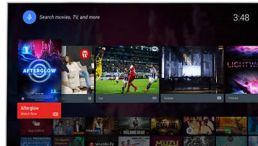

Quad Core + Android

Associé à la puissance d'Android, le processeur Philips Quad Core vous offre une expérience de jeu incroyable. Et avec Android installé sur votre téléviseur, la navigation, le lancement d'applications et la lecture de vidéos sont ultra-rapides, très intuitifs et très ludiques.

Google Play

Google Play™ offre un vaste catalogue de très bons jeux pour tous les âges. Optimisés pour le téléviseur, ils sont aussi beaux qu'amusants. Inutile d'encombrer votre pièce d'une nouvelle console de jeux : une manette de jeu USB universelle vous permet de naviguer et de jouer en toute simplicité.

Cloud Gaming

Cloud Gaming offre un vaste catalogue en ligne de jeux de haute qualité pour tous les âges, tous les goûts et tous les niveaux. Sélectionnez simplement un jeu pour y jouer sur votre téléviseur !

DTS Premium Sound

D'excellents haut-parleurs de téléviseur nécessitent un moteur de traitement puissant, capable de préserver la pureté du contenu audio d'origine. DTS Premium Suite est conçu pour offrir à l'utilisateur ce qu'il attend d'un traitement audio haut de gamme. Le son comme au cinéma immersif présente des basses riches et profondes et des dialogues parfaitement clairs, avec des niveaux de volume optimaux, exempts de fluctuations, de coupures et de distorsions.