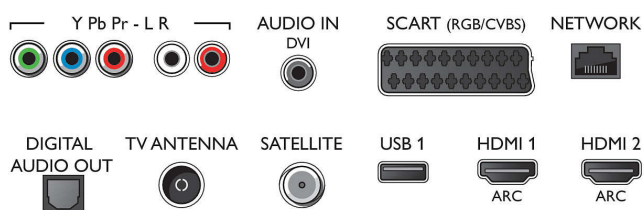

Caractéristiques

Ambilight

- Fonctions Ambilight: Ambilight + Hue intégrés, Musique Ambilight, Mode jeu, S'adapte à la couleur du mur, Mode lounge
- Version Ambilight: 2 côtés

Image/affichage

- Format d'image: 16/9
- Diagonale de l'écran (pouces): 49 pouces
- Diagonale de l'écran (cm): 123 cm
- Afficheur: LED 4K Ultra HD
- Résolution d'écran: 3 840 x 2 160

- Luminosité: 400 cd/m²
- Amélioration de l'image: Micro Dimming Pro, Ultra Résolution, Pixel Precise Ultra HD, Perfect Natural Motion
- Rapport de luminosité maximale: 65 %

Résolution d'affichage prise en charge

- Entrées ordinateur sur HDMI1/2: Jusqu'à 4K UHD 3 840 x 2 160 à 60 Hz
- Entrées ordinateur sur HDMI3/4: jusqu'à 4K Ultra HD 3840 x 2160 à 30 Hz, jusqu'à FHD 1920 x 1080 à 60 Hz

- Entrées vidéo sur HDMI1/2: jusqu'à 4K UHD 3 840 x 2 160 à 60 Hz
- Entrées vidéo sur HDMI3/4: jusqu'à FHD 1920 x 1080 à 60 Hz, jusqu'à 4K Ultra HD 3840 x 2160 à 30 Hz

Tuner/réception/transmission

- TV numérique: DVB-T/T2/T2-HD/C/S/S2
- Lecture vidéo: NTSC, PAL, SECAM
- Prise en charge MPEG: MPEG-2, MPEG-4
- Guide des programmes de télévision*: Guide électronique de programmes 8 j.

Connections

Side

Rear