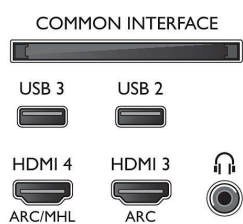

Caractéristiques

Ambilight

- Fonctions Ambilight: Ambilight + Hue intégrés, Musique Ambilight, Mode jeu, S'adapte à la couleur du mur, Mode lounge
- Version Ambilight: 2 côtés

Image/affichage

- Format d'image: 16/9
- Diagonale de l'écran (pouces): 49 pouces
- Diagonale de l'écran (cm): 123 cm
- Afficheur: LED 4K Ultra HD
- Résolution d'écran: 3 840 x 2 160

- Luminosité: 400 cd/m²
- Amélioration de l'image: Micro Dimming Pro, Ultra Résolution, Pixel Precise Ultra HD, Perfect Natural Motion
- Rapport de luminosité maximale: 65 %

Résolution d'affichage prise en charge

- Entrées ordinateur sur HDMI1/2: Jusqu'à 4K UHD 3 840 x 2 160 à 60 Hz
- Entrées ordinateur sur HDMI3/4: jusqu'à 4K Ultra HD 3840 x 2160 à 30 Hz, jusqu'à FHD 1920 x 1080 à 60 Hz

- Entrées vidéo sur HDMI1/2: jusqu'à 4K UHD 3 840 x 2 160 à 60 Hz
- Entrées vidéo sur HDMI3/4: jusqu'à FHD 1920 x 1080 à 60 Hz, jusqu'à 4K Ultra HD 3840 x 2160 à 30 Hz

Tuner/réception/transmission

- TV numérique: DVB-T/T2/T2-HD/C/S/S2
- Lecture vidéo: NTSC, PAL, SECAM
- Prise en charge MPEG: MPEG-2, MPEG-4
- Guide des programmes de télévision*: Guide électronique de programmes 8 j.

Connections

Side