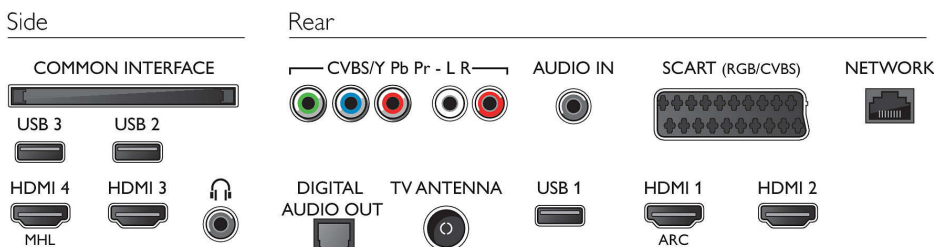

Virta

- Verkkovirta: Vaihtovirta: 220–240 V, 50/60 Hz
- Ympäristön lämpötila: 5–35 °C
- Virrankulutus valmiustilassa: $0,3\text{ W}$
- Energiatehokkuusluokka: A+++
- EU:n energiatehokkuusmerkintä: 80 W
- Virransäästöominaisuudet: Automaattinen virrankatkaisujästin, Kuvanmykistys (radio)
- Virrankulutus laitteen ollessa sammutettuna: 0,3
- Vuosittainen energiankulutus: 117 kWh
- Onko laitteessa lyijyä: Kyllä*
- Elohopeasisältö: 0 mg

Lisätarvikkeet

- Mukana tulevat lisätarvikkeet: Kaukosäädin,

Virtajohto, Pikaopas, Laki- ja turvallisuusseite, Pöytäjalusta, 2 AAA-paristoa

Väri ja pintaviimeistely

- TV:n etupaneeli: Musta (High Gloss Black)

Mitat

- Laitteen leveys: 1 457,9 mm
- Laitteen korkeus: 849,3 mm
- Laitteen syvyys: 89,5 mm
- Laitteen paino: 23,5 kg
- Laitteen leveys (jalustan kanssa): 1565.35 mm
- Laitteen korkeus (jalustan kanssa): 907.4 mm
- Laitteen syvyys (jalustan kanssa): 259 mm
- Tuotteen paino (+jalusta): 24 kg
- Laatikon leveys: 1598 mm
- Laatikon korkeus: 980 mm
- Laatikon syvyys: 200 mm
- Paino pakattuna: 32 kg
- Sopii seinätelineeseen: 400 x 200 mm
- TV:n jalustan leveys: 1565.35 mm

Connections

Julkaisupäivä 2023-10-17

Versio: 10.1.1

EAN: 87 18863 01062 4

© 2023 Koninklijke Philips N.V.
Kaikki oikeudet pidätetään.

Tiedot voivat muuttua ilman erillistä ilmoitusta.
Tavaramerkit ovat Koninklijke Philips N.V:n tai omistajiansa omaisuutta.

www.philips.com

* Ohjelmaoppaan sisältö (enintään 8 päivää) vaihtelee maittain ja palveluntarjoajan mukaan.

* Energiankulutus ilmoitetaan kilowattitunteina vuodessa, ja se perustuu virrankulutukseen, jossa televisiota käytetään 4 tuntia päivässä 365 päivän ajan. Todellinen energiankulutus riippuu television käytöstä.

* TV tukee maksuttomien kanavien DVB-vastaanottoa. Kaikkia DVB-operaattoreita ei ehkä tueta. Ajantasainen luettelo on Philips-tukisivuston FAQ-osassa. Jotkin operaattorit saattavat edellyttää CA-moduulia ja tilausta. Kysy lisätietoja operaattorilta.

* (Philips) yhteensopiva vain tietyntyyppisten Philips-soittimien kanssa.

* Philipsin kaukosäädinsovellus ja siihen liittyvät ominaisuudet vaihtelevat TV-mallin, operaattorin, maan, älylaitteen ja käyttöjärjestelmän mukaan. Lisätietoja on osoitteessa www.philips.com/TVRemoteapp.

* Smart TV -sovellusvalikoima vaihtelee TV-mallin ja maan mukaan. Lisätietoja on osoitteessa www.philips.com/smarttv.

* USB-tallennus toimii vain digikanavilla. Tallennusta voi rajoittaa lähetykskopiointisuojaus (CI+). Maa- ja kanavakohtaisia rajoituksia saattaa olla.

* Wi-Fi Miracast -yhteensopivuus: Android 4.2 tai sitä uudempi. Lisätietoja on laitteen käyttöohjeissa.