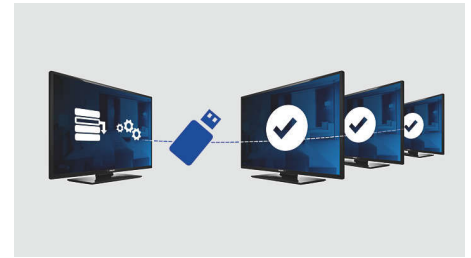

Клонир-е через USB

Возможность простого копирования всех программных настроек с одного телевизора на другие меньше, чем за минуту. Эта функция гарантирует единообразие ТВ настроек, значительно сокращая время на установку и расходы.

Экологически безвредная конструкция

Стабильность — неотъемлемая черта бизнеса компании Philips. Телевизоры Philips спроектированы и изготовлены согласно принципам EcoDesign, рассчитанными на то, чтобы уменьшить общее воздействие на окружающую среду за счет снижения потребления электроэнергии, отсутствия вредных веществ, небольшого веса, более компактной упаковке и большей пригодности к переработке. Кроме того, корпус телевизоров Philips выполнен из специального негорючего материала. Независимые испытания, проведенные противопожарными службами, показали, что, несмотря на то что телевизоры иногда усиливают пожар, вызванный внешними источниками, телевизоры Philips не способствуют возгоранию.